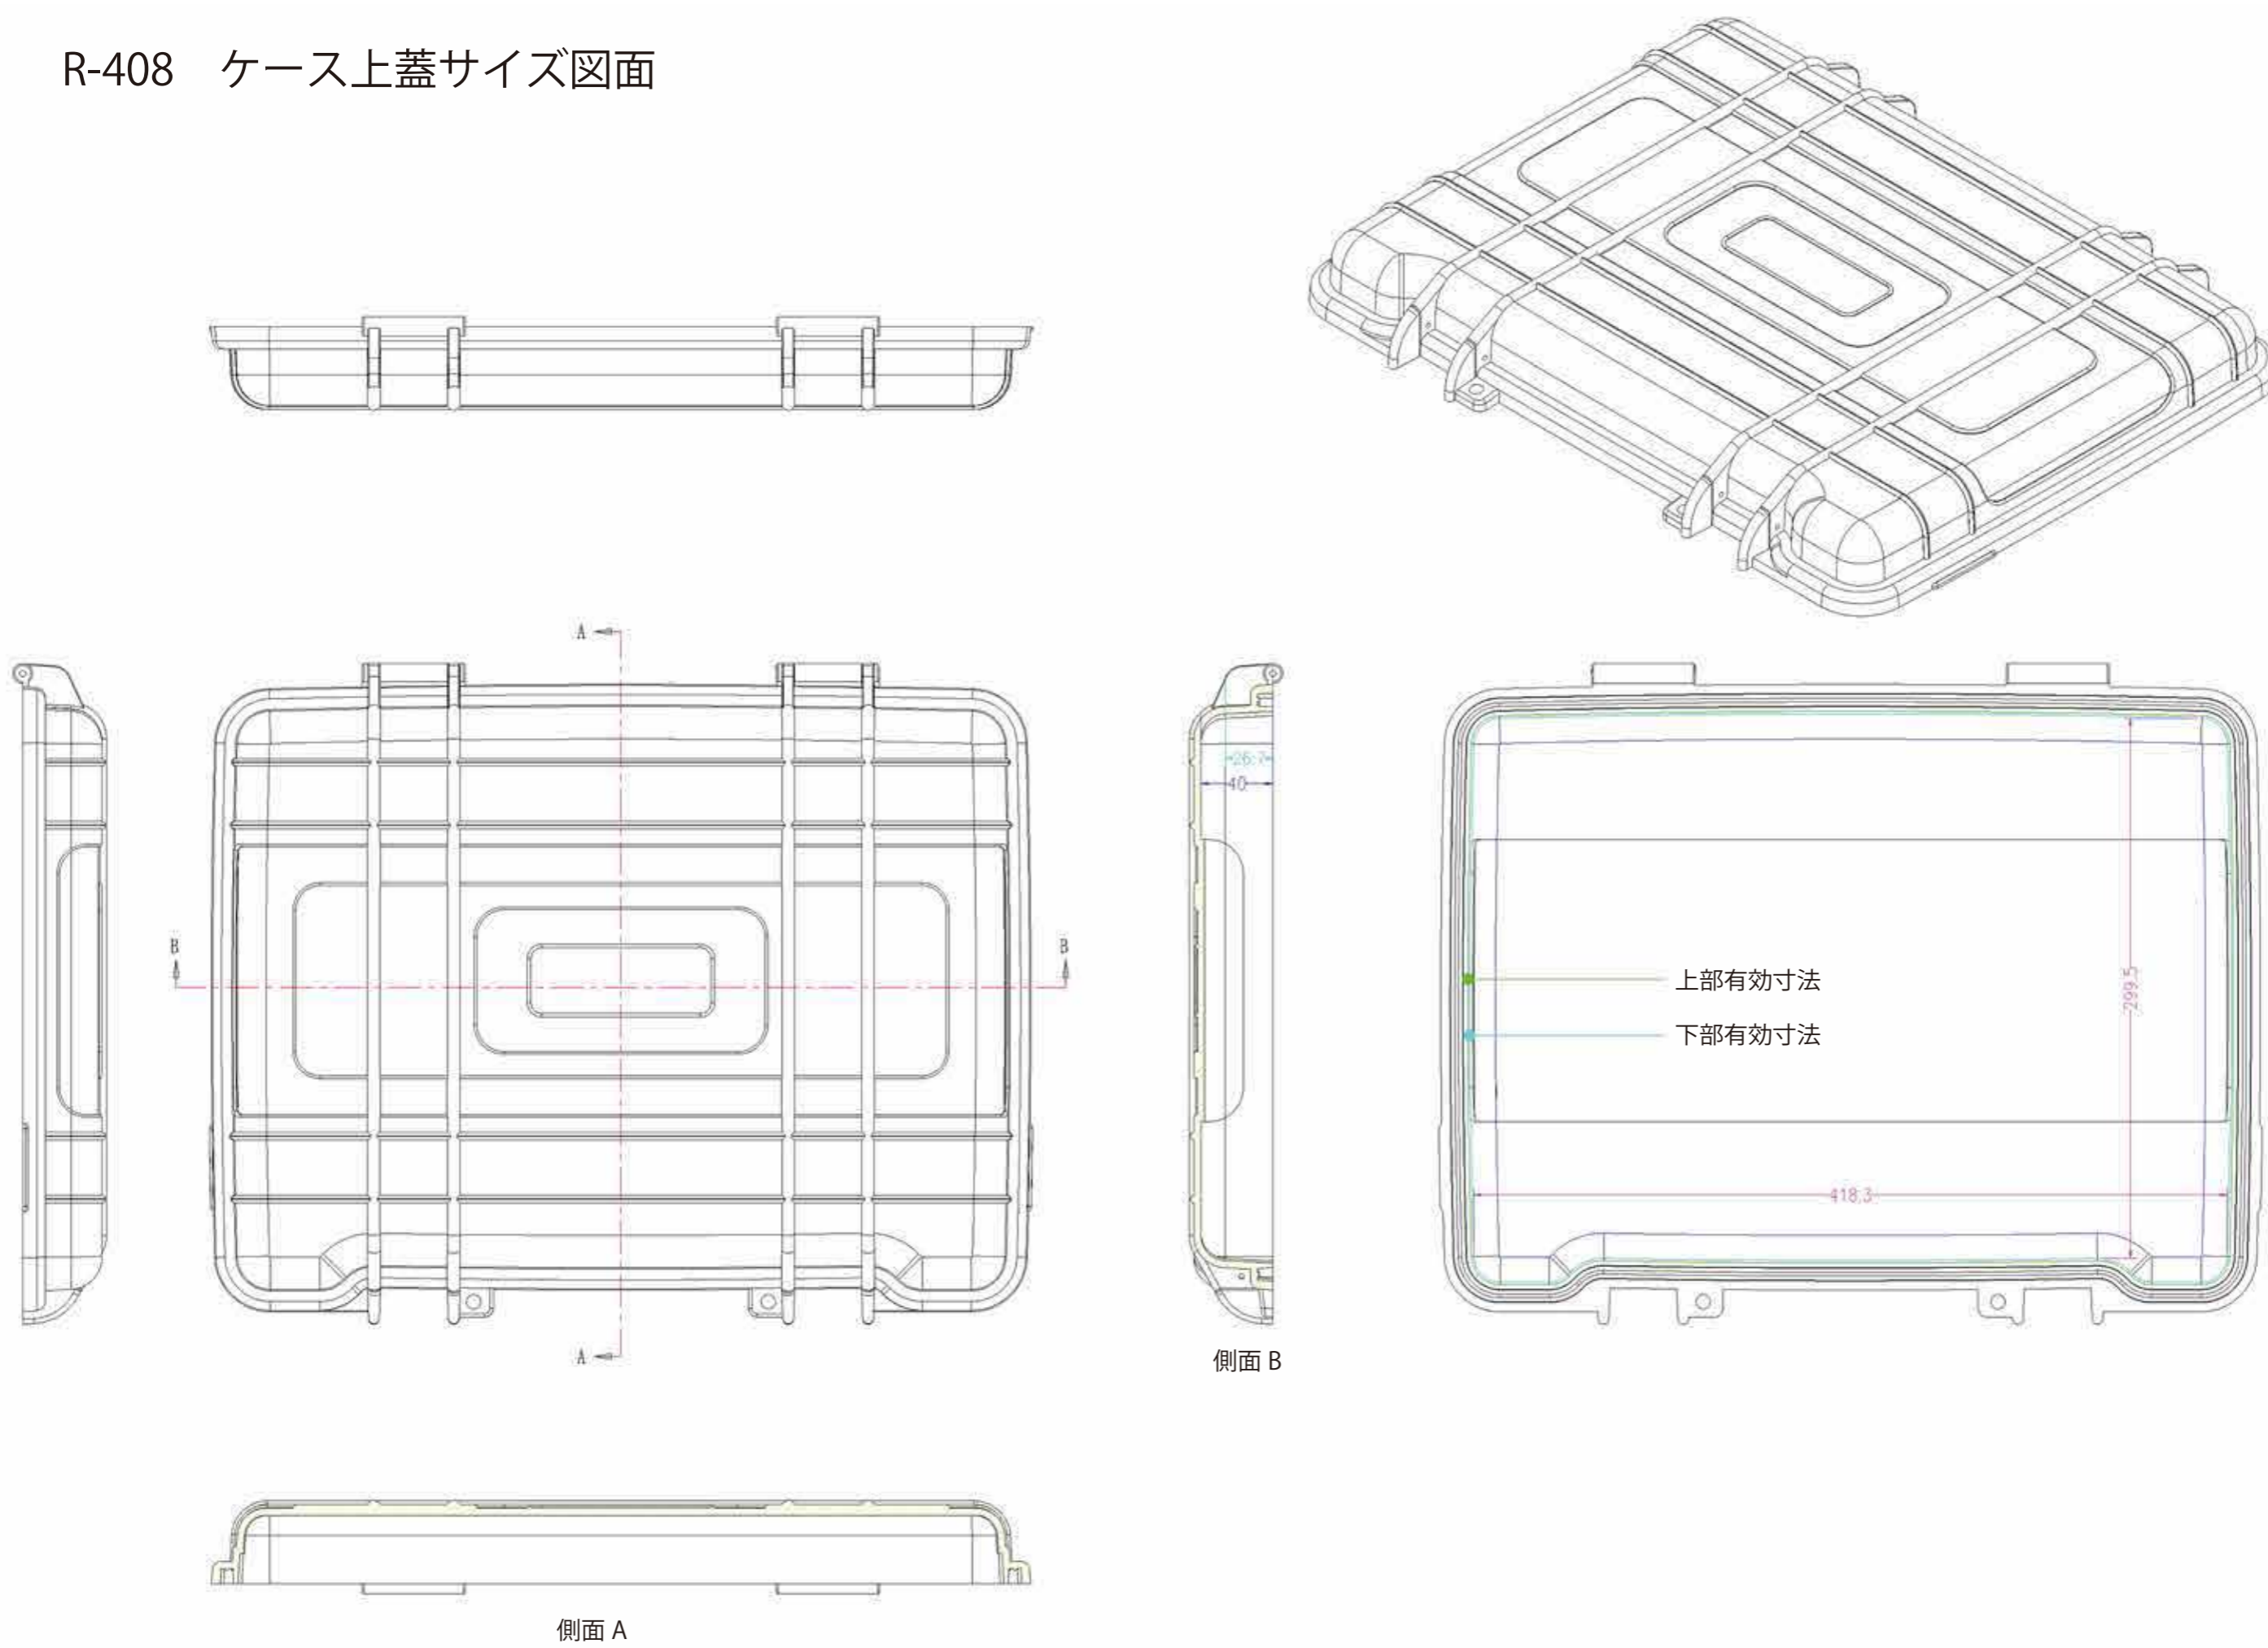

R-408 ケース上蓋サイズ図面

R-408 ケース下蓋サイズ図面