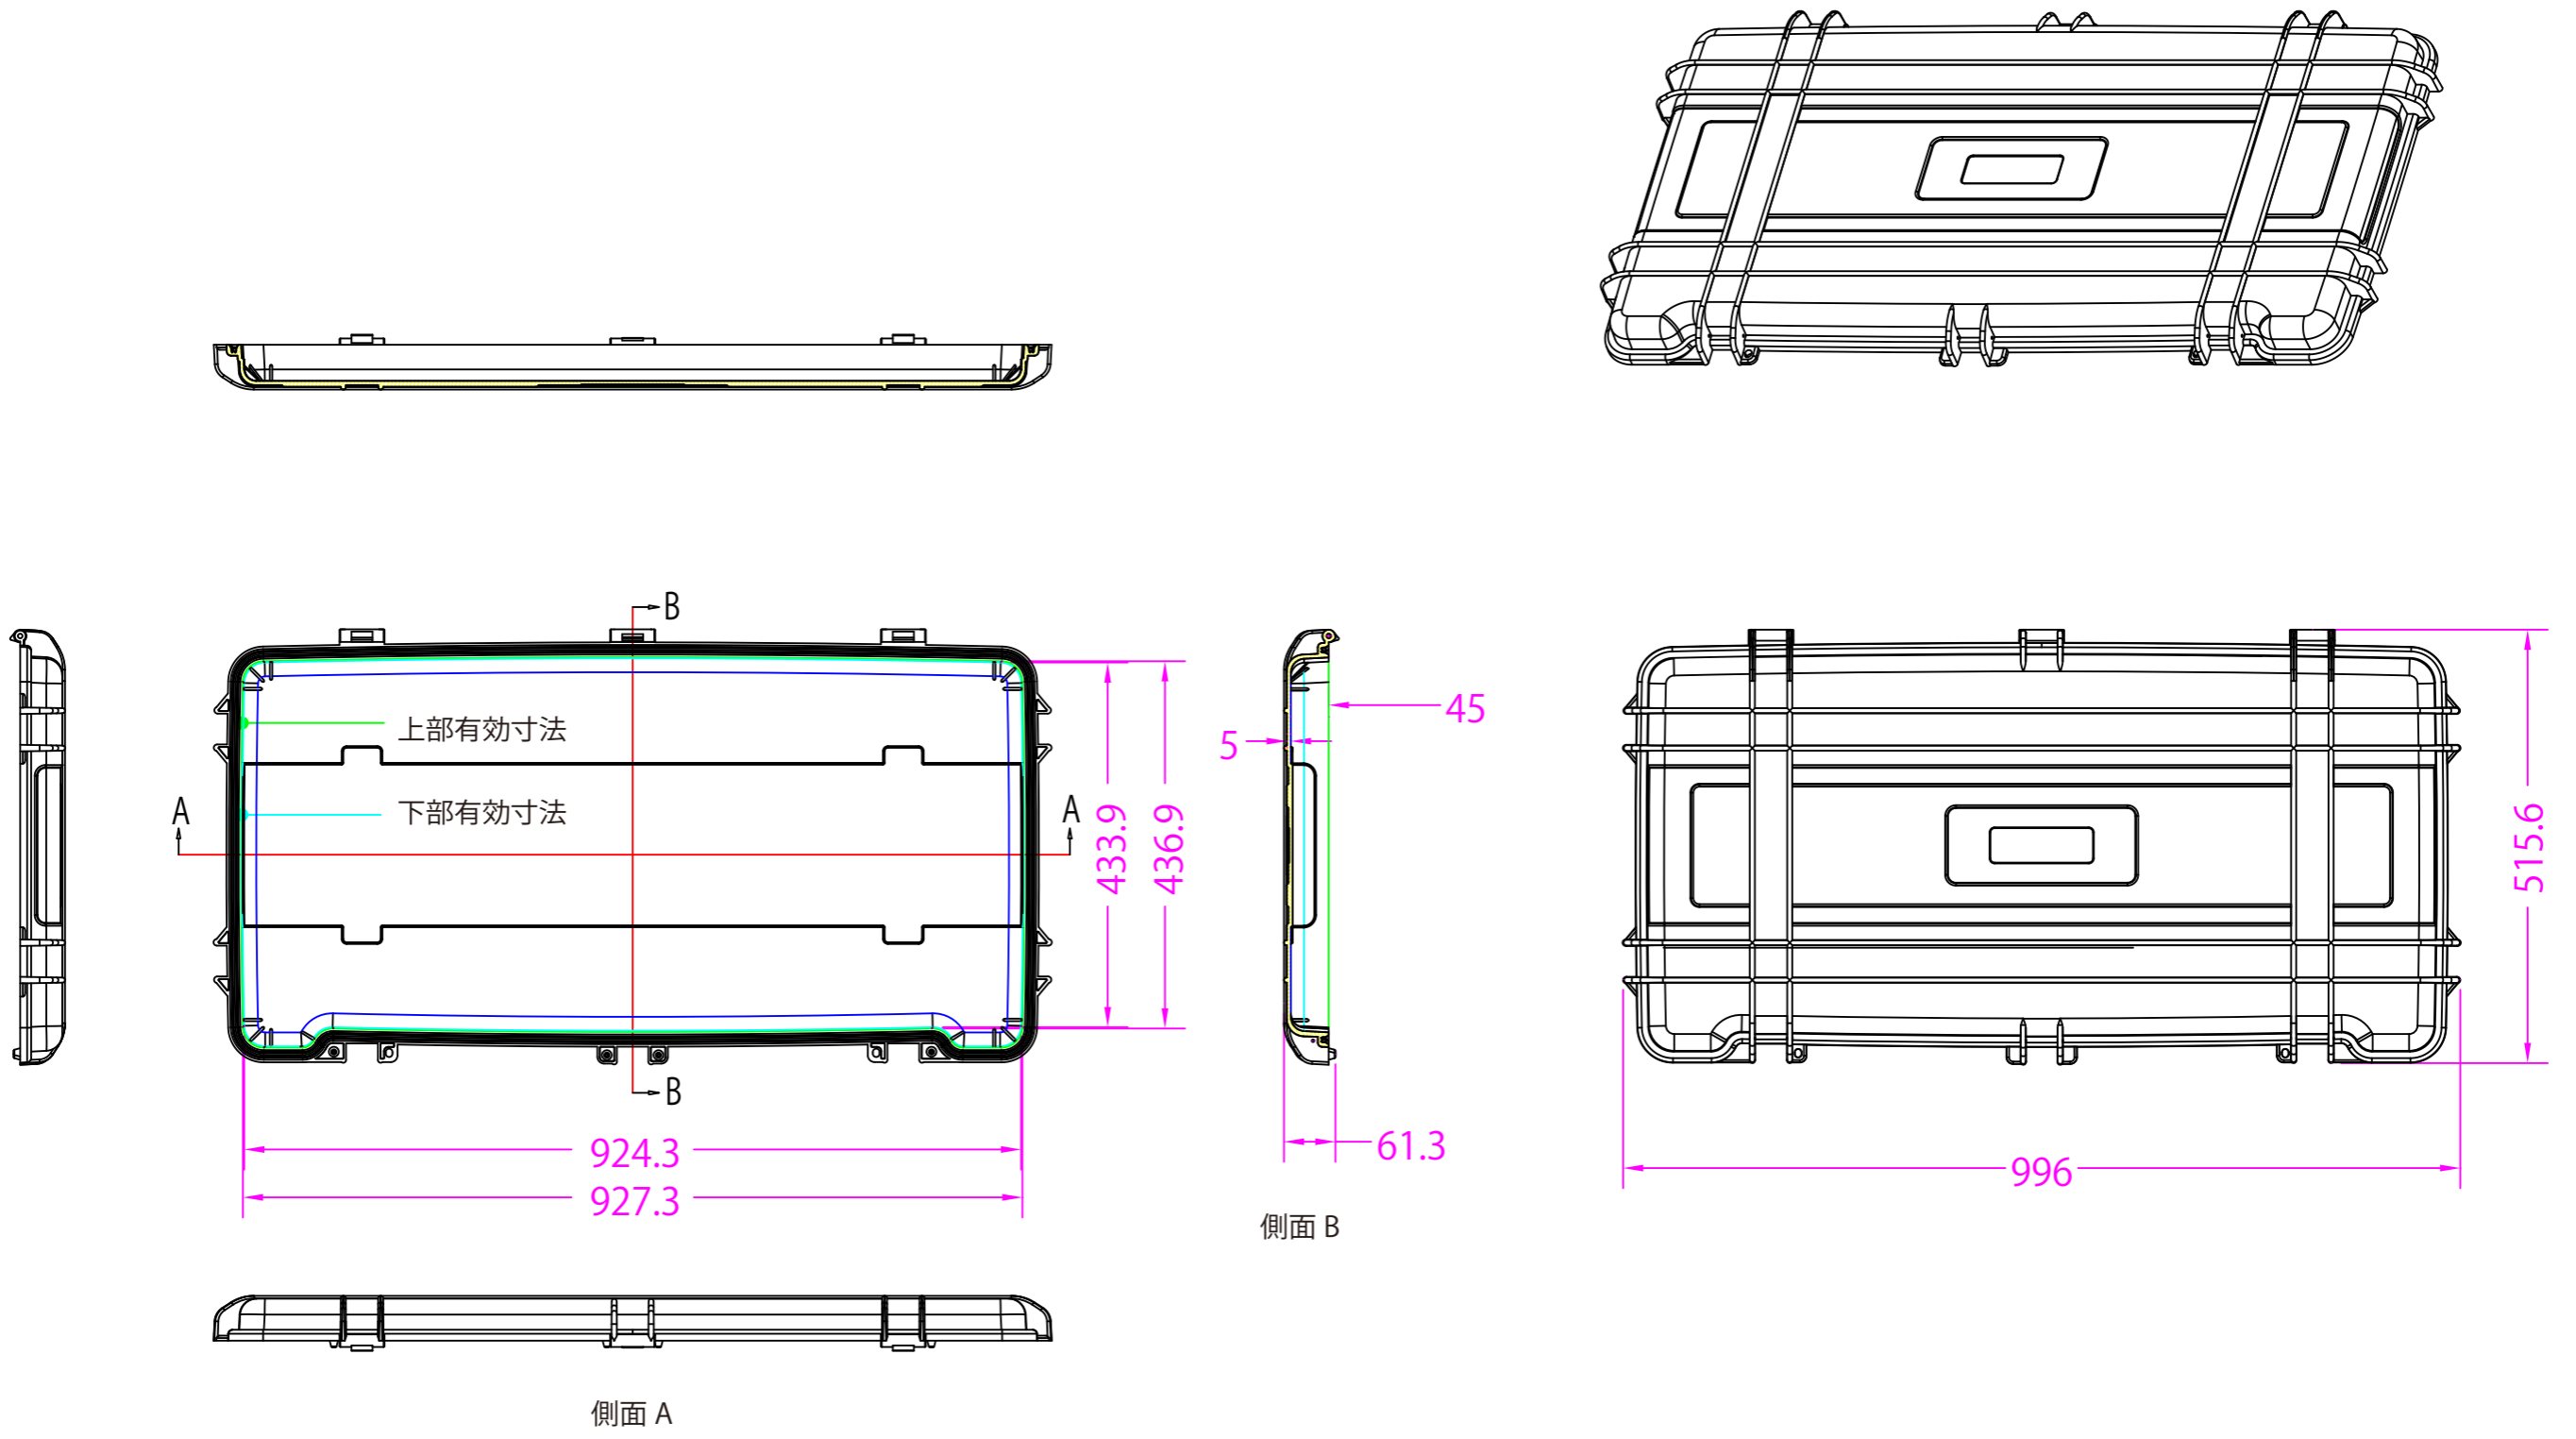

R-901 ケース上蓋サイズ図面

R-901 ケース下蓋サイズ図面