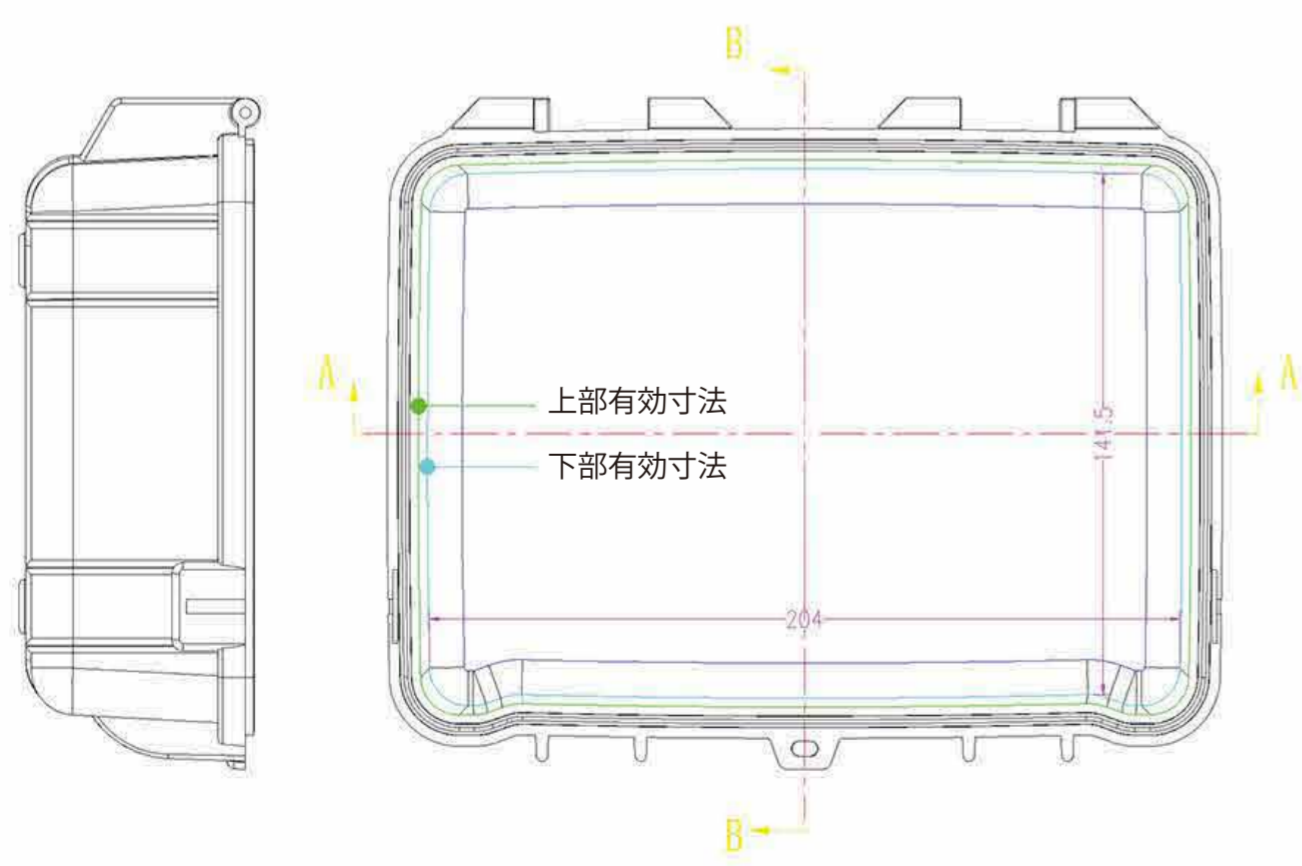

R-201 ケース上蓋サイズ図面

側面 A

側面 B

R-201 ケース下蓋サイズ図面

側面 A

側面 B