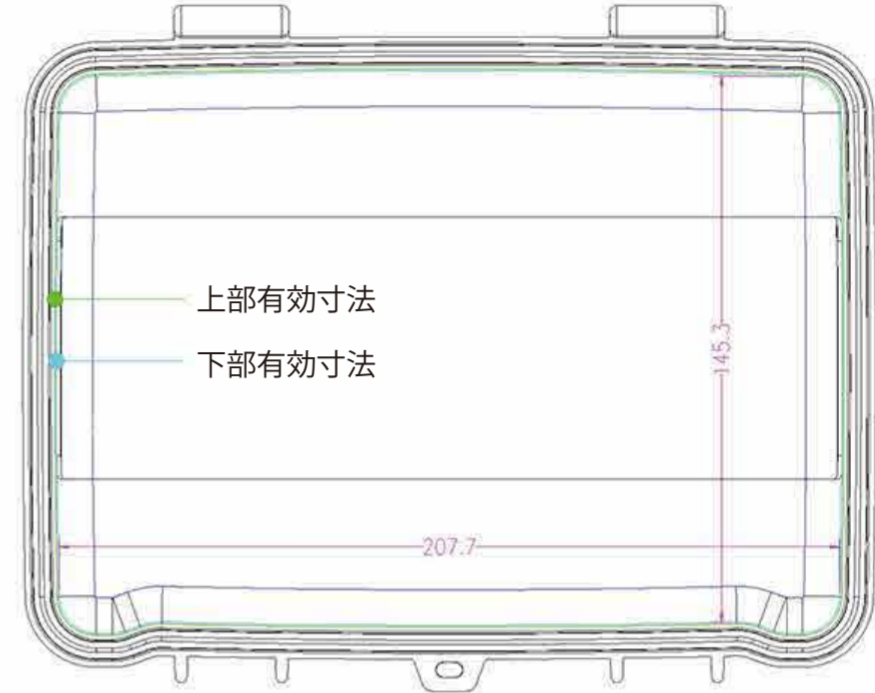

R-201 ケース上蓋サイズ図面

側面 A

側面 B

R-201 ケース下蓋サイズ図面

側面 A

側面 B