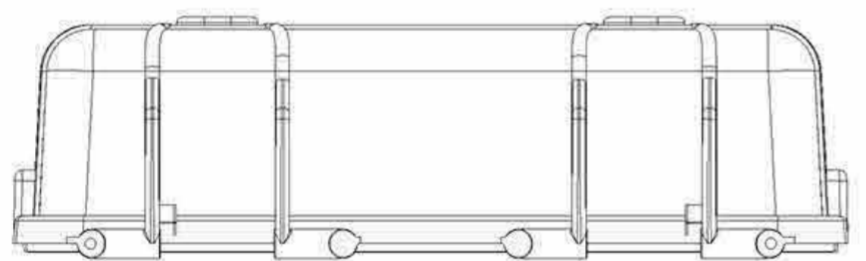

R-201 ケース上蓋サイズ図面

側面 A

側面 B

R-201 ケース下蓋サイズ図面

側面 A

側面 B