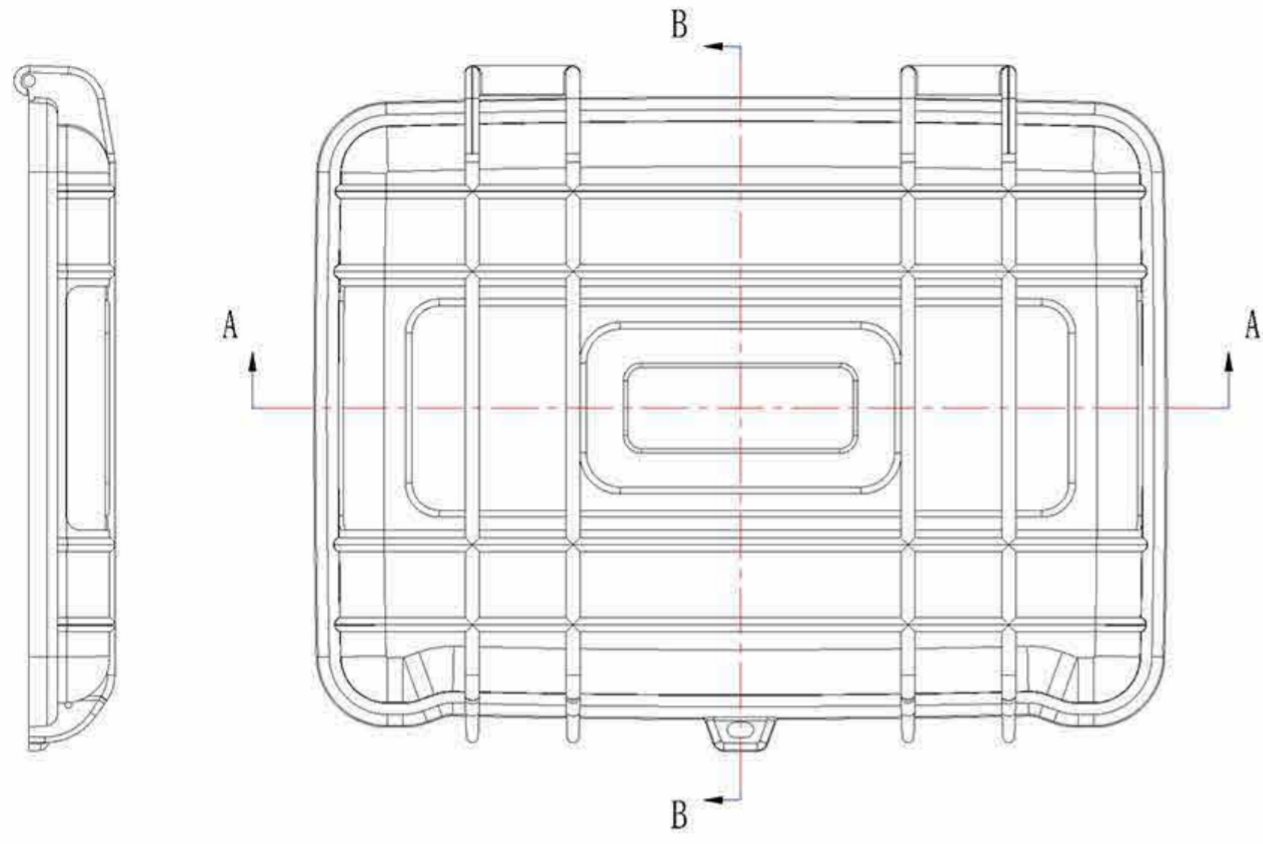

R-201 ケース上蓋サイズ図面

側面 A

側面 B

R-201 ケース下蓋サイズ図面

側面 A

側面 B