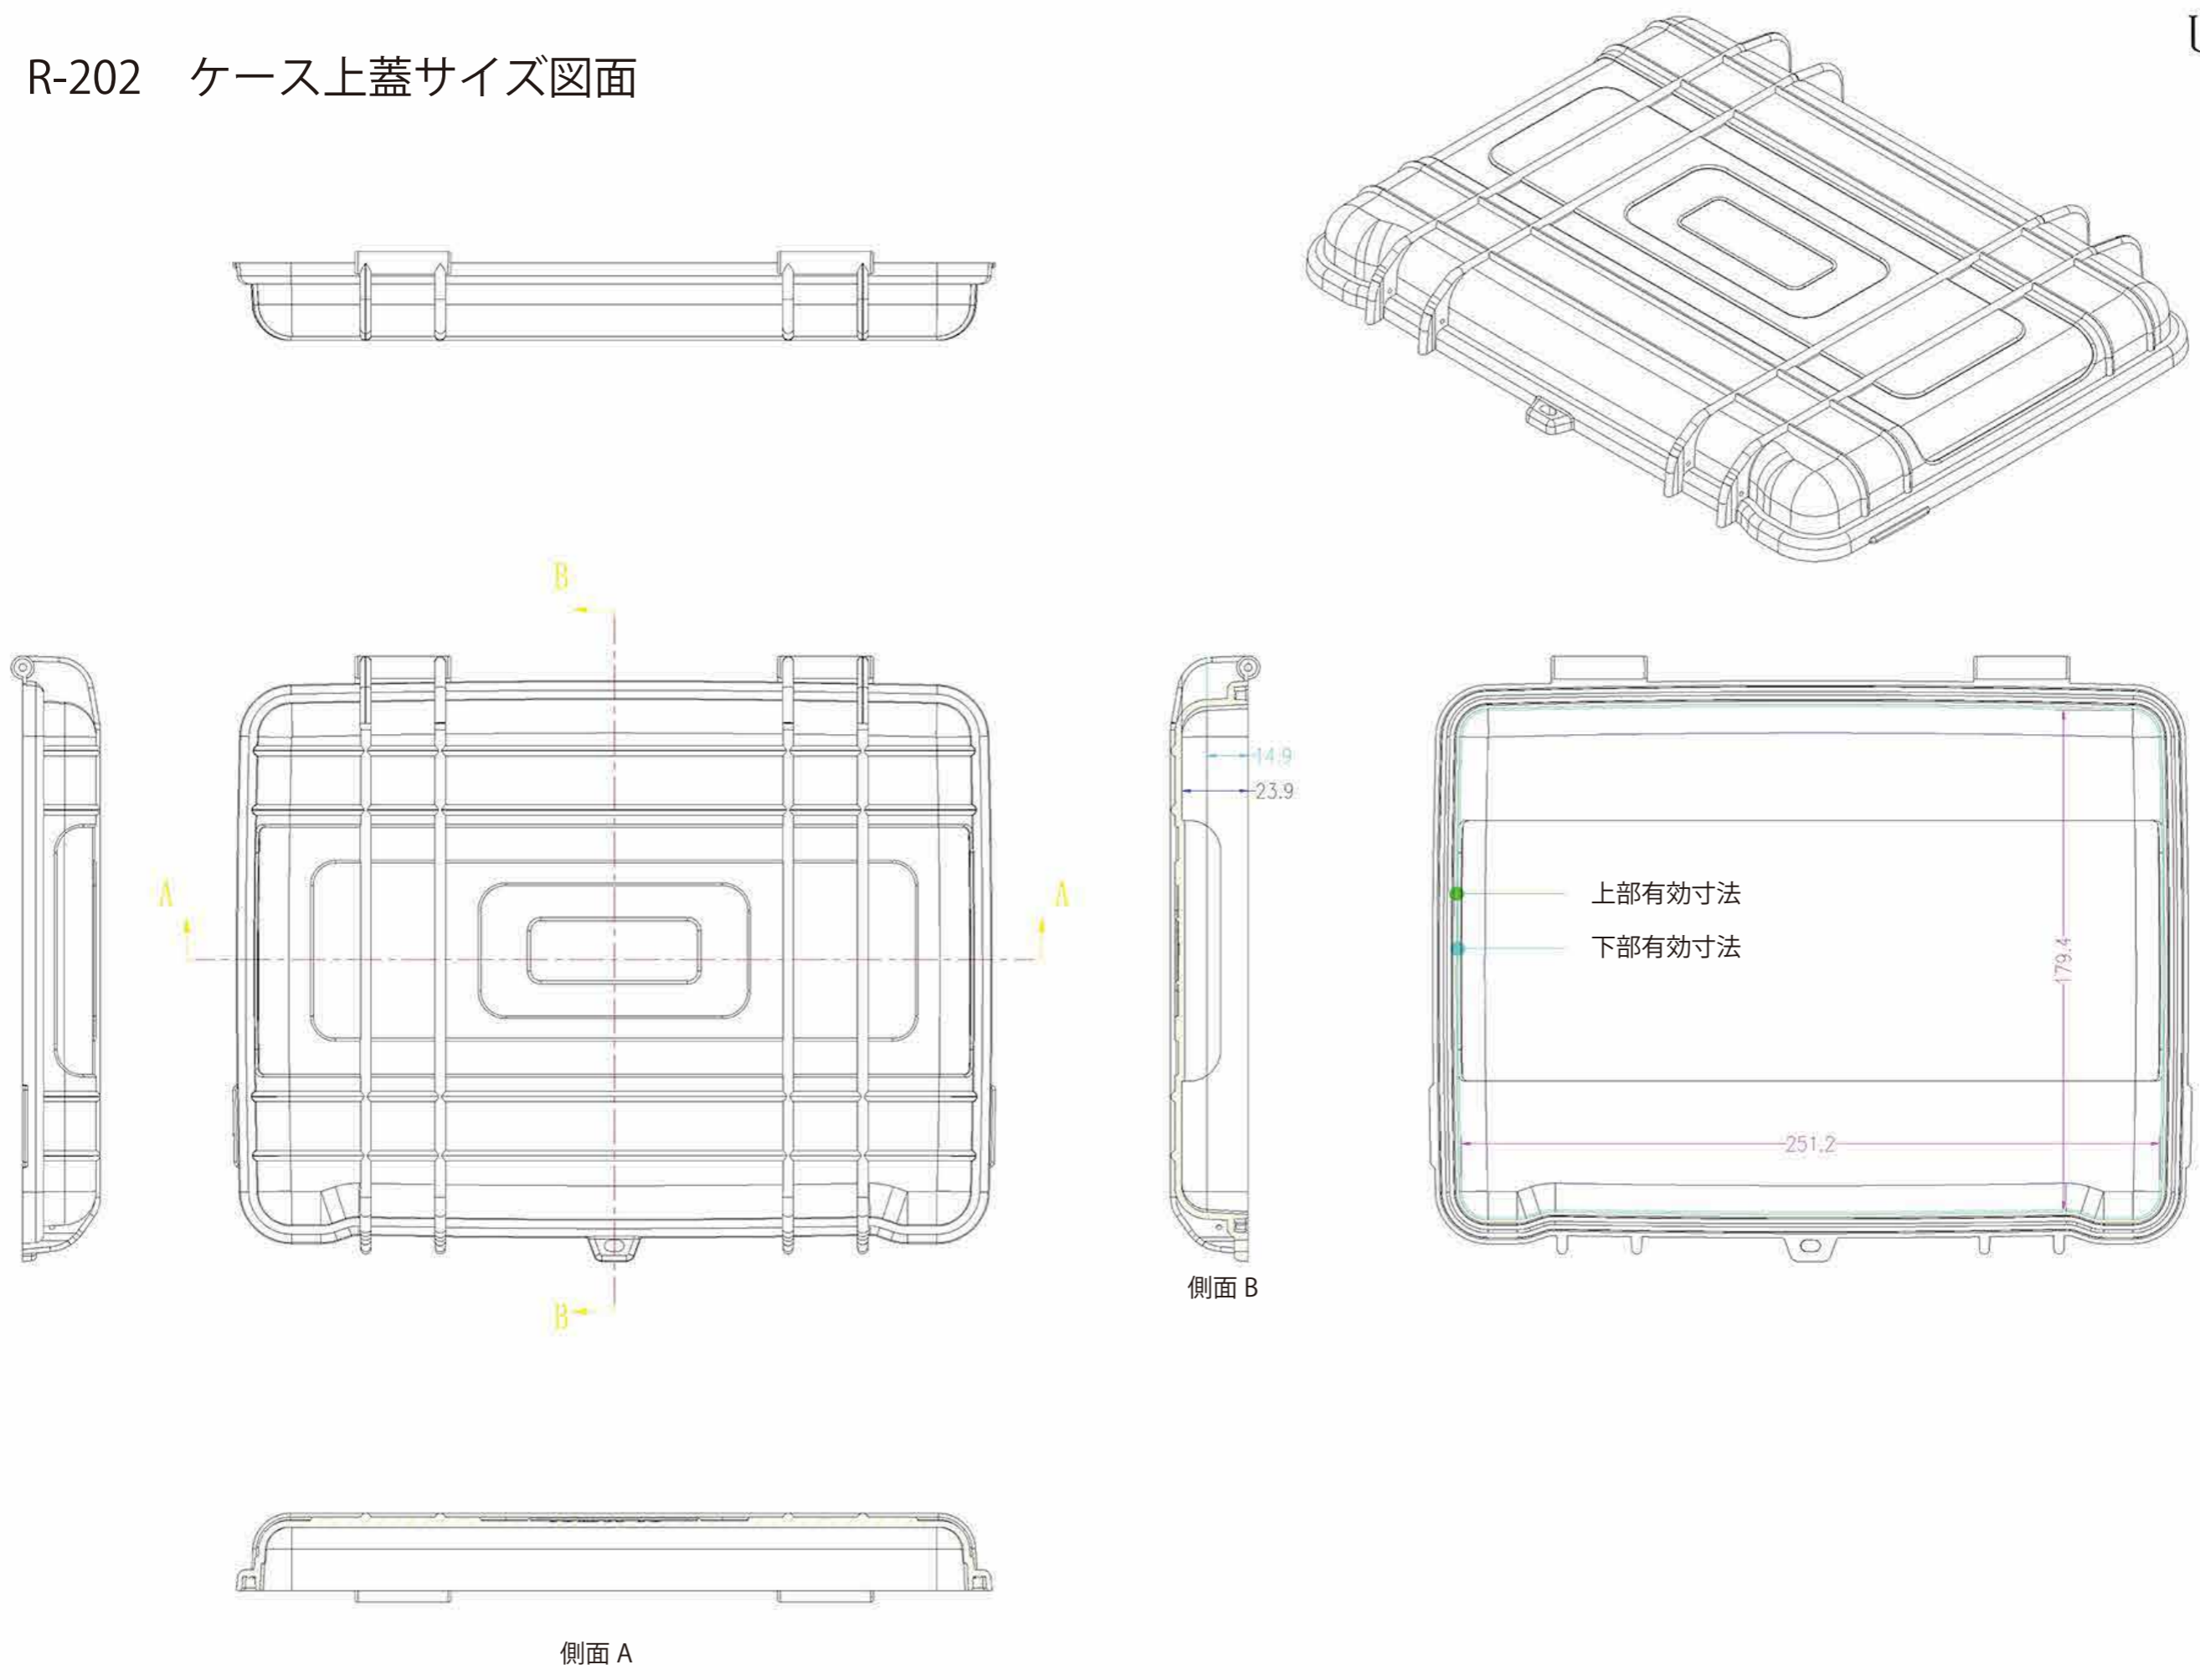

R-202 ケース上蓋サイズ図面

R-202 ケース下蓋サイズ図面