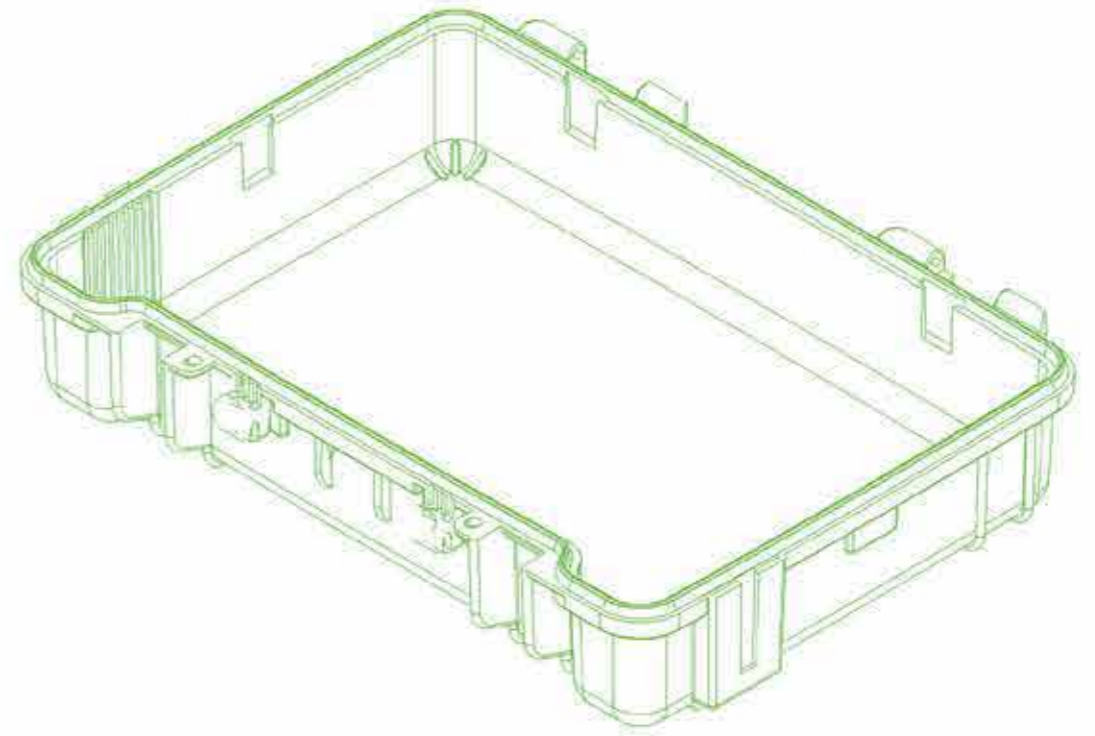

R-402 ケース上蓋サイズ図面

側面 B

側面 A

R-402 ケース下蓋サイズ図面

側面 B

側面 A