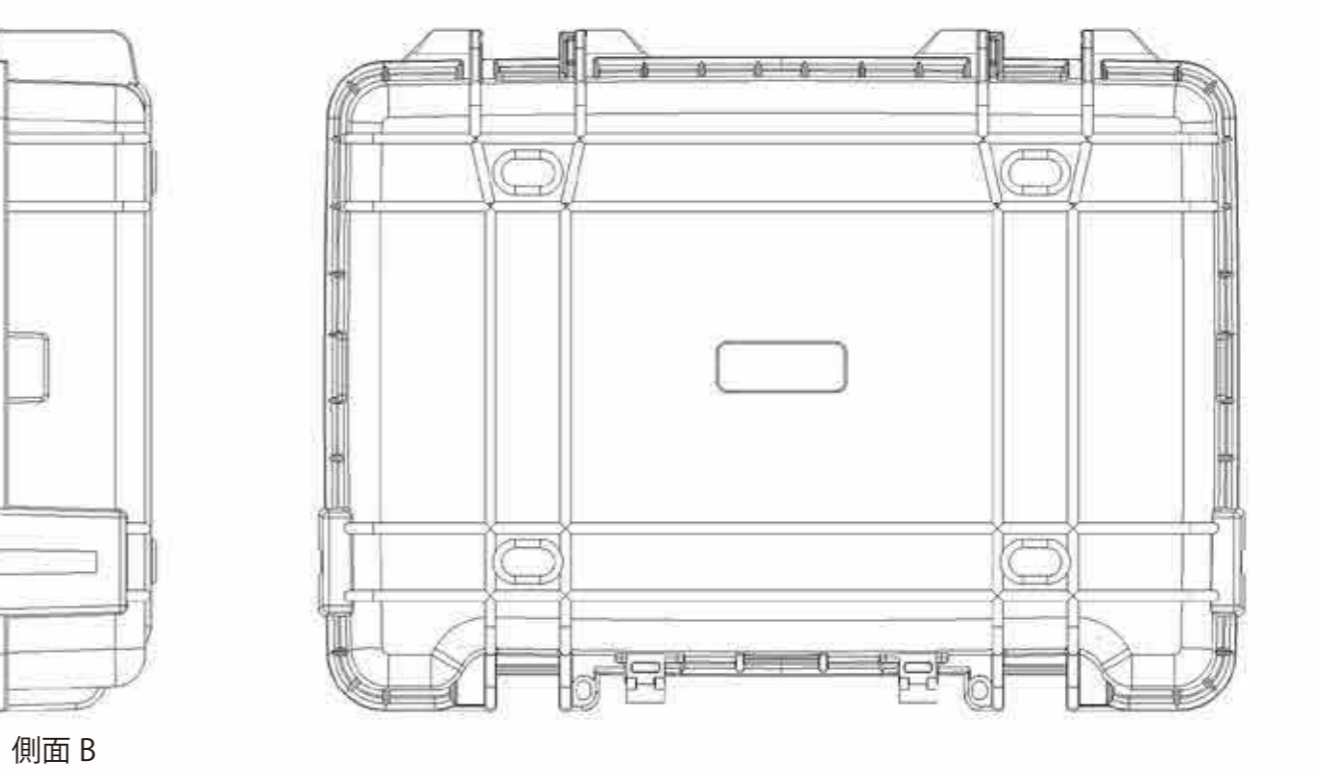

R-402 ケース上蓋サイズ図面

側面 B

側面 A

R-402 ケース下蓋サイズ図面

側面 B

側面 A