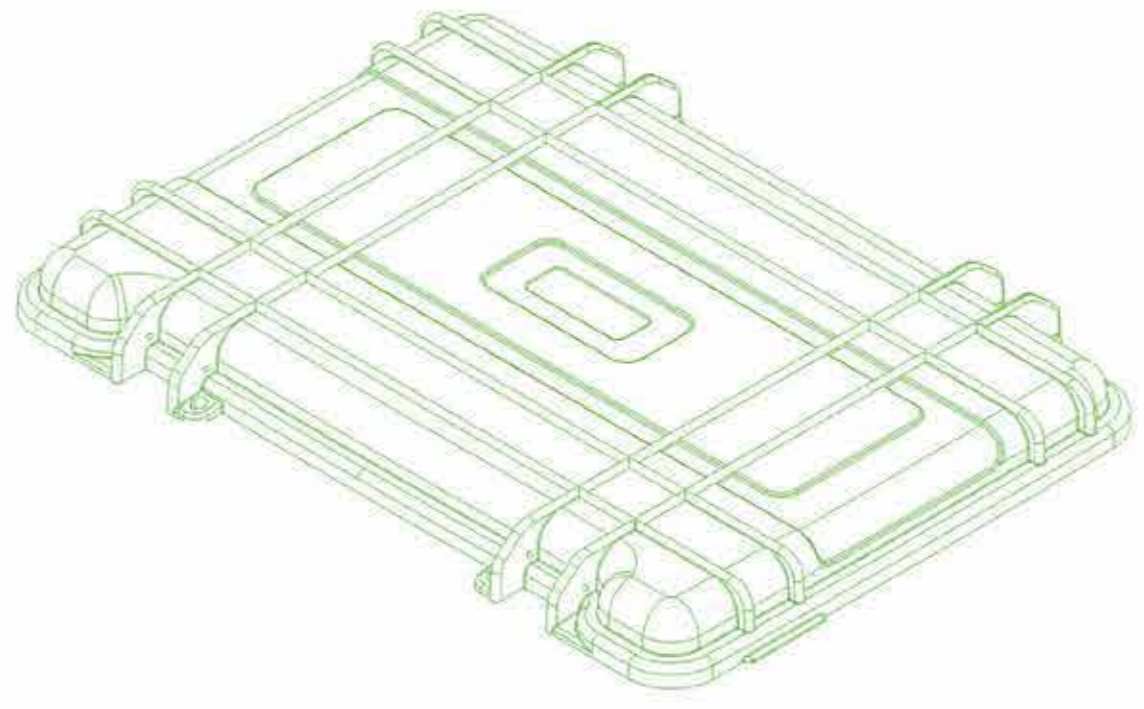

R-402 ケース上蓋サイズ図面

側面 B

側面 A

R-402 ケース下蓋サイズ図面

側面 B

側面 A