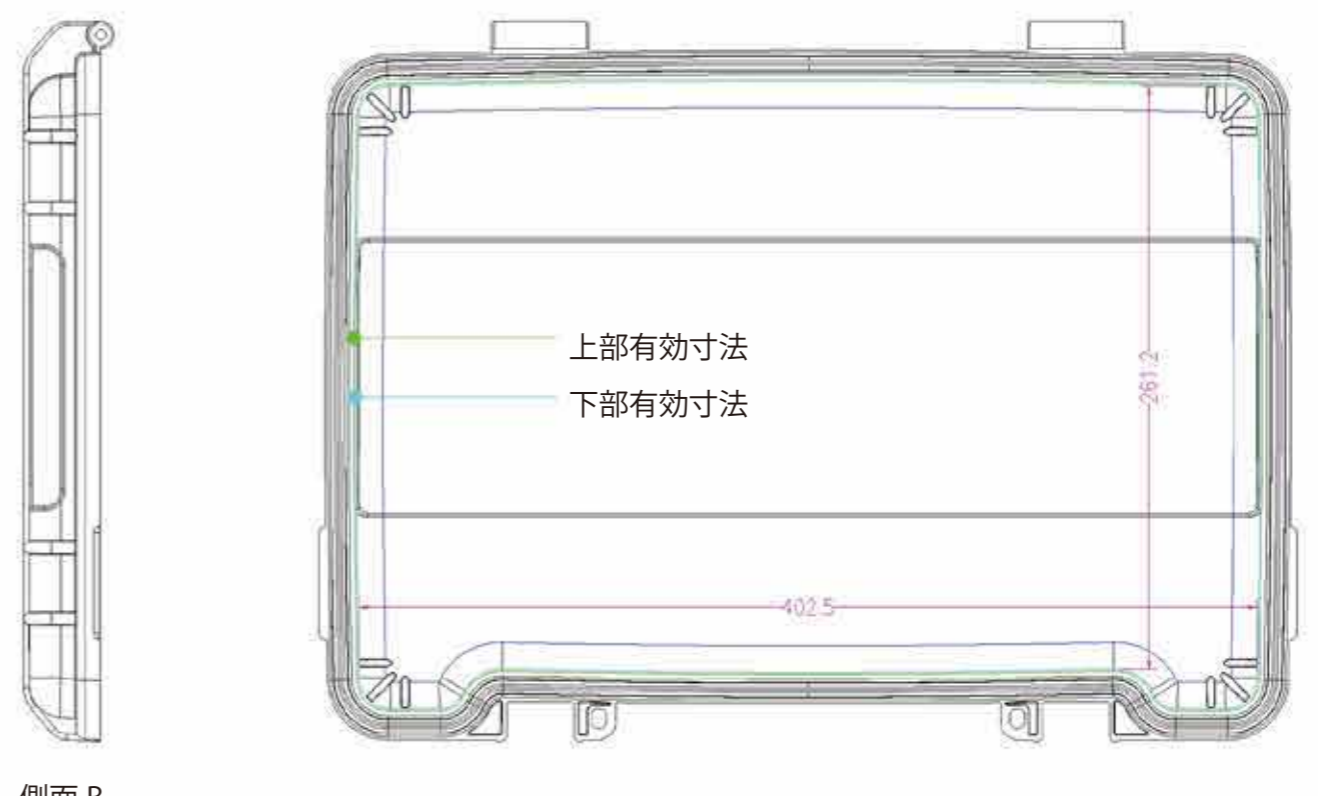

R-402 ケース上蓋サイズ図面

側面 B

側面 A

R-402 ケース下蓋サイズ図面

側面 B

側面 A