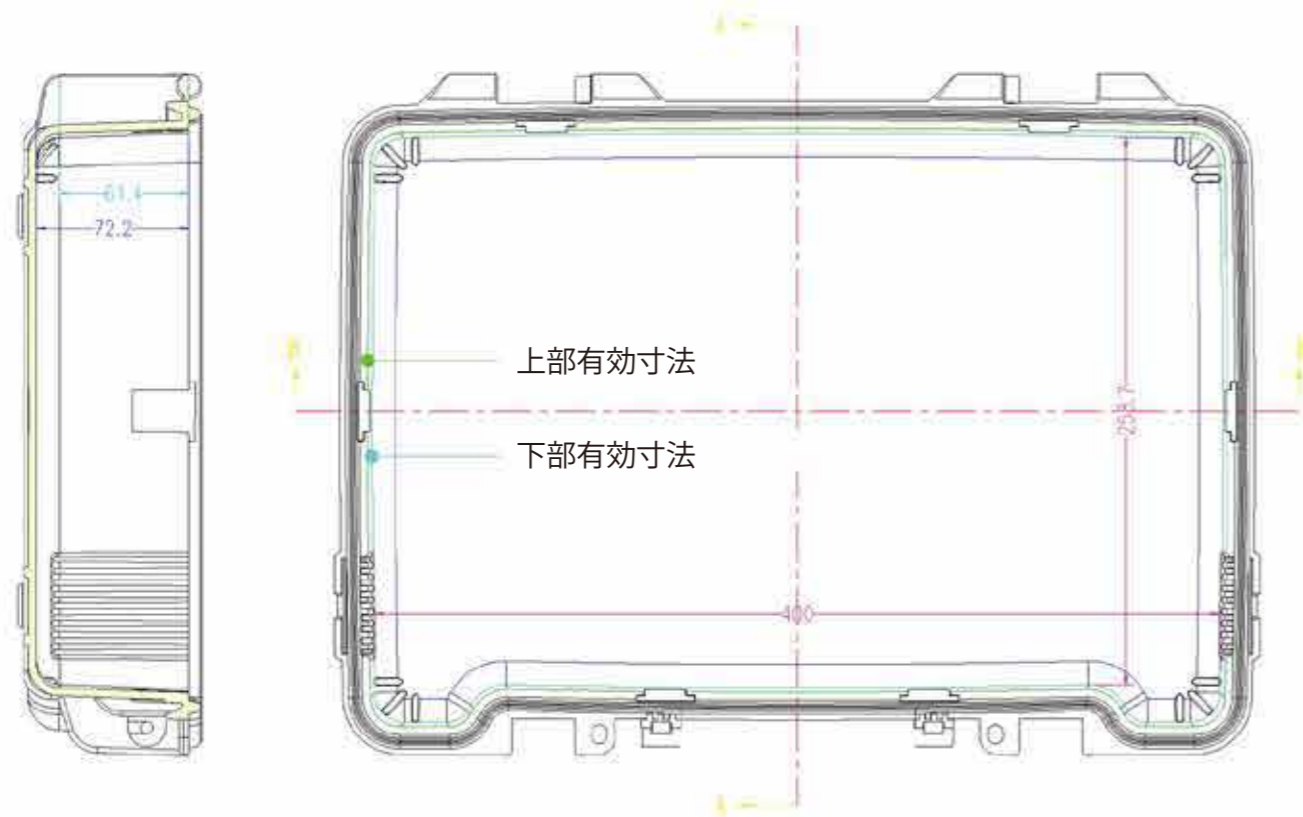

R-402 ケース上蓋サイズ図面

側面 B

側面 A

R-402 ケース下蓋サイズ図面

側面 B

側面 A