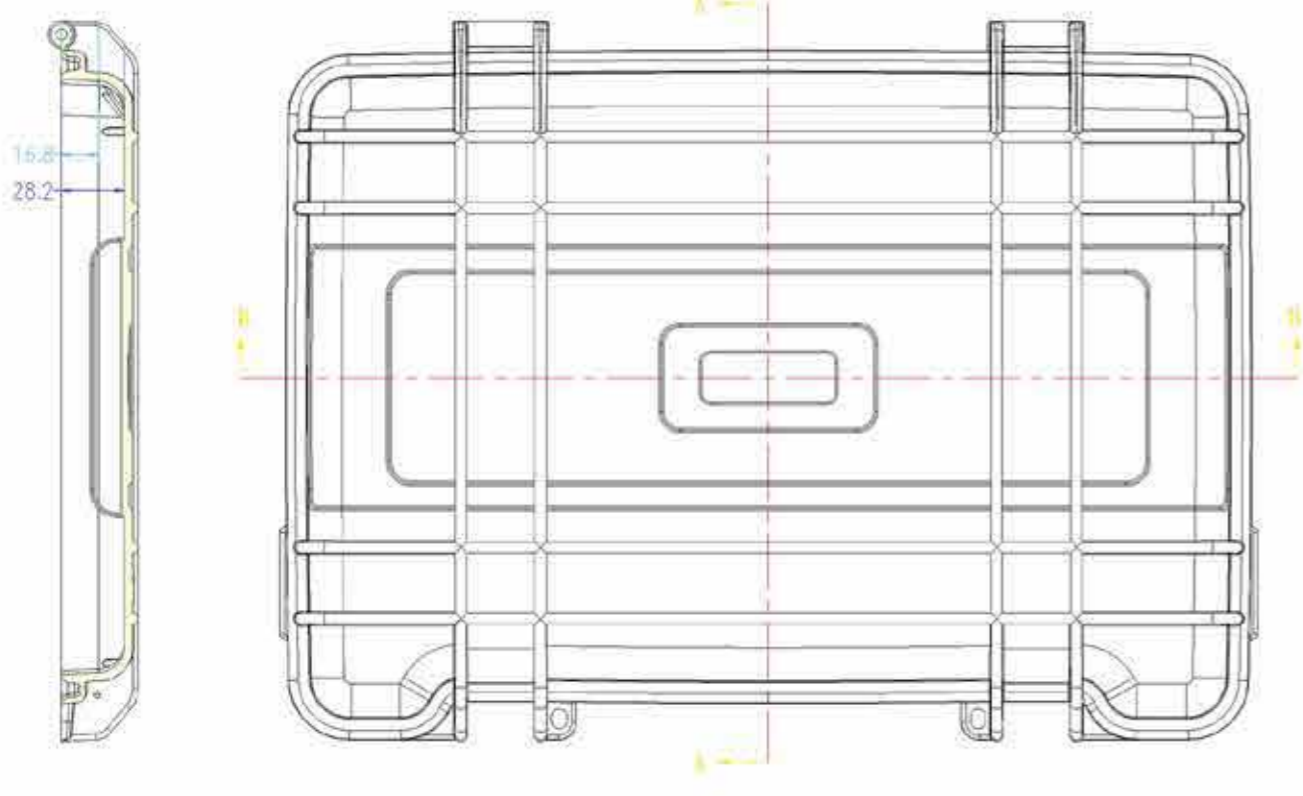

R-402 ケース上蓋サイズ図面

側面 B

側面 A

R-402 ケース下蓋サイズ図面

側面 B

側面 A