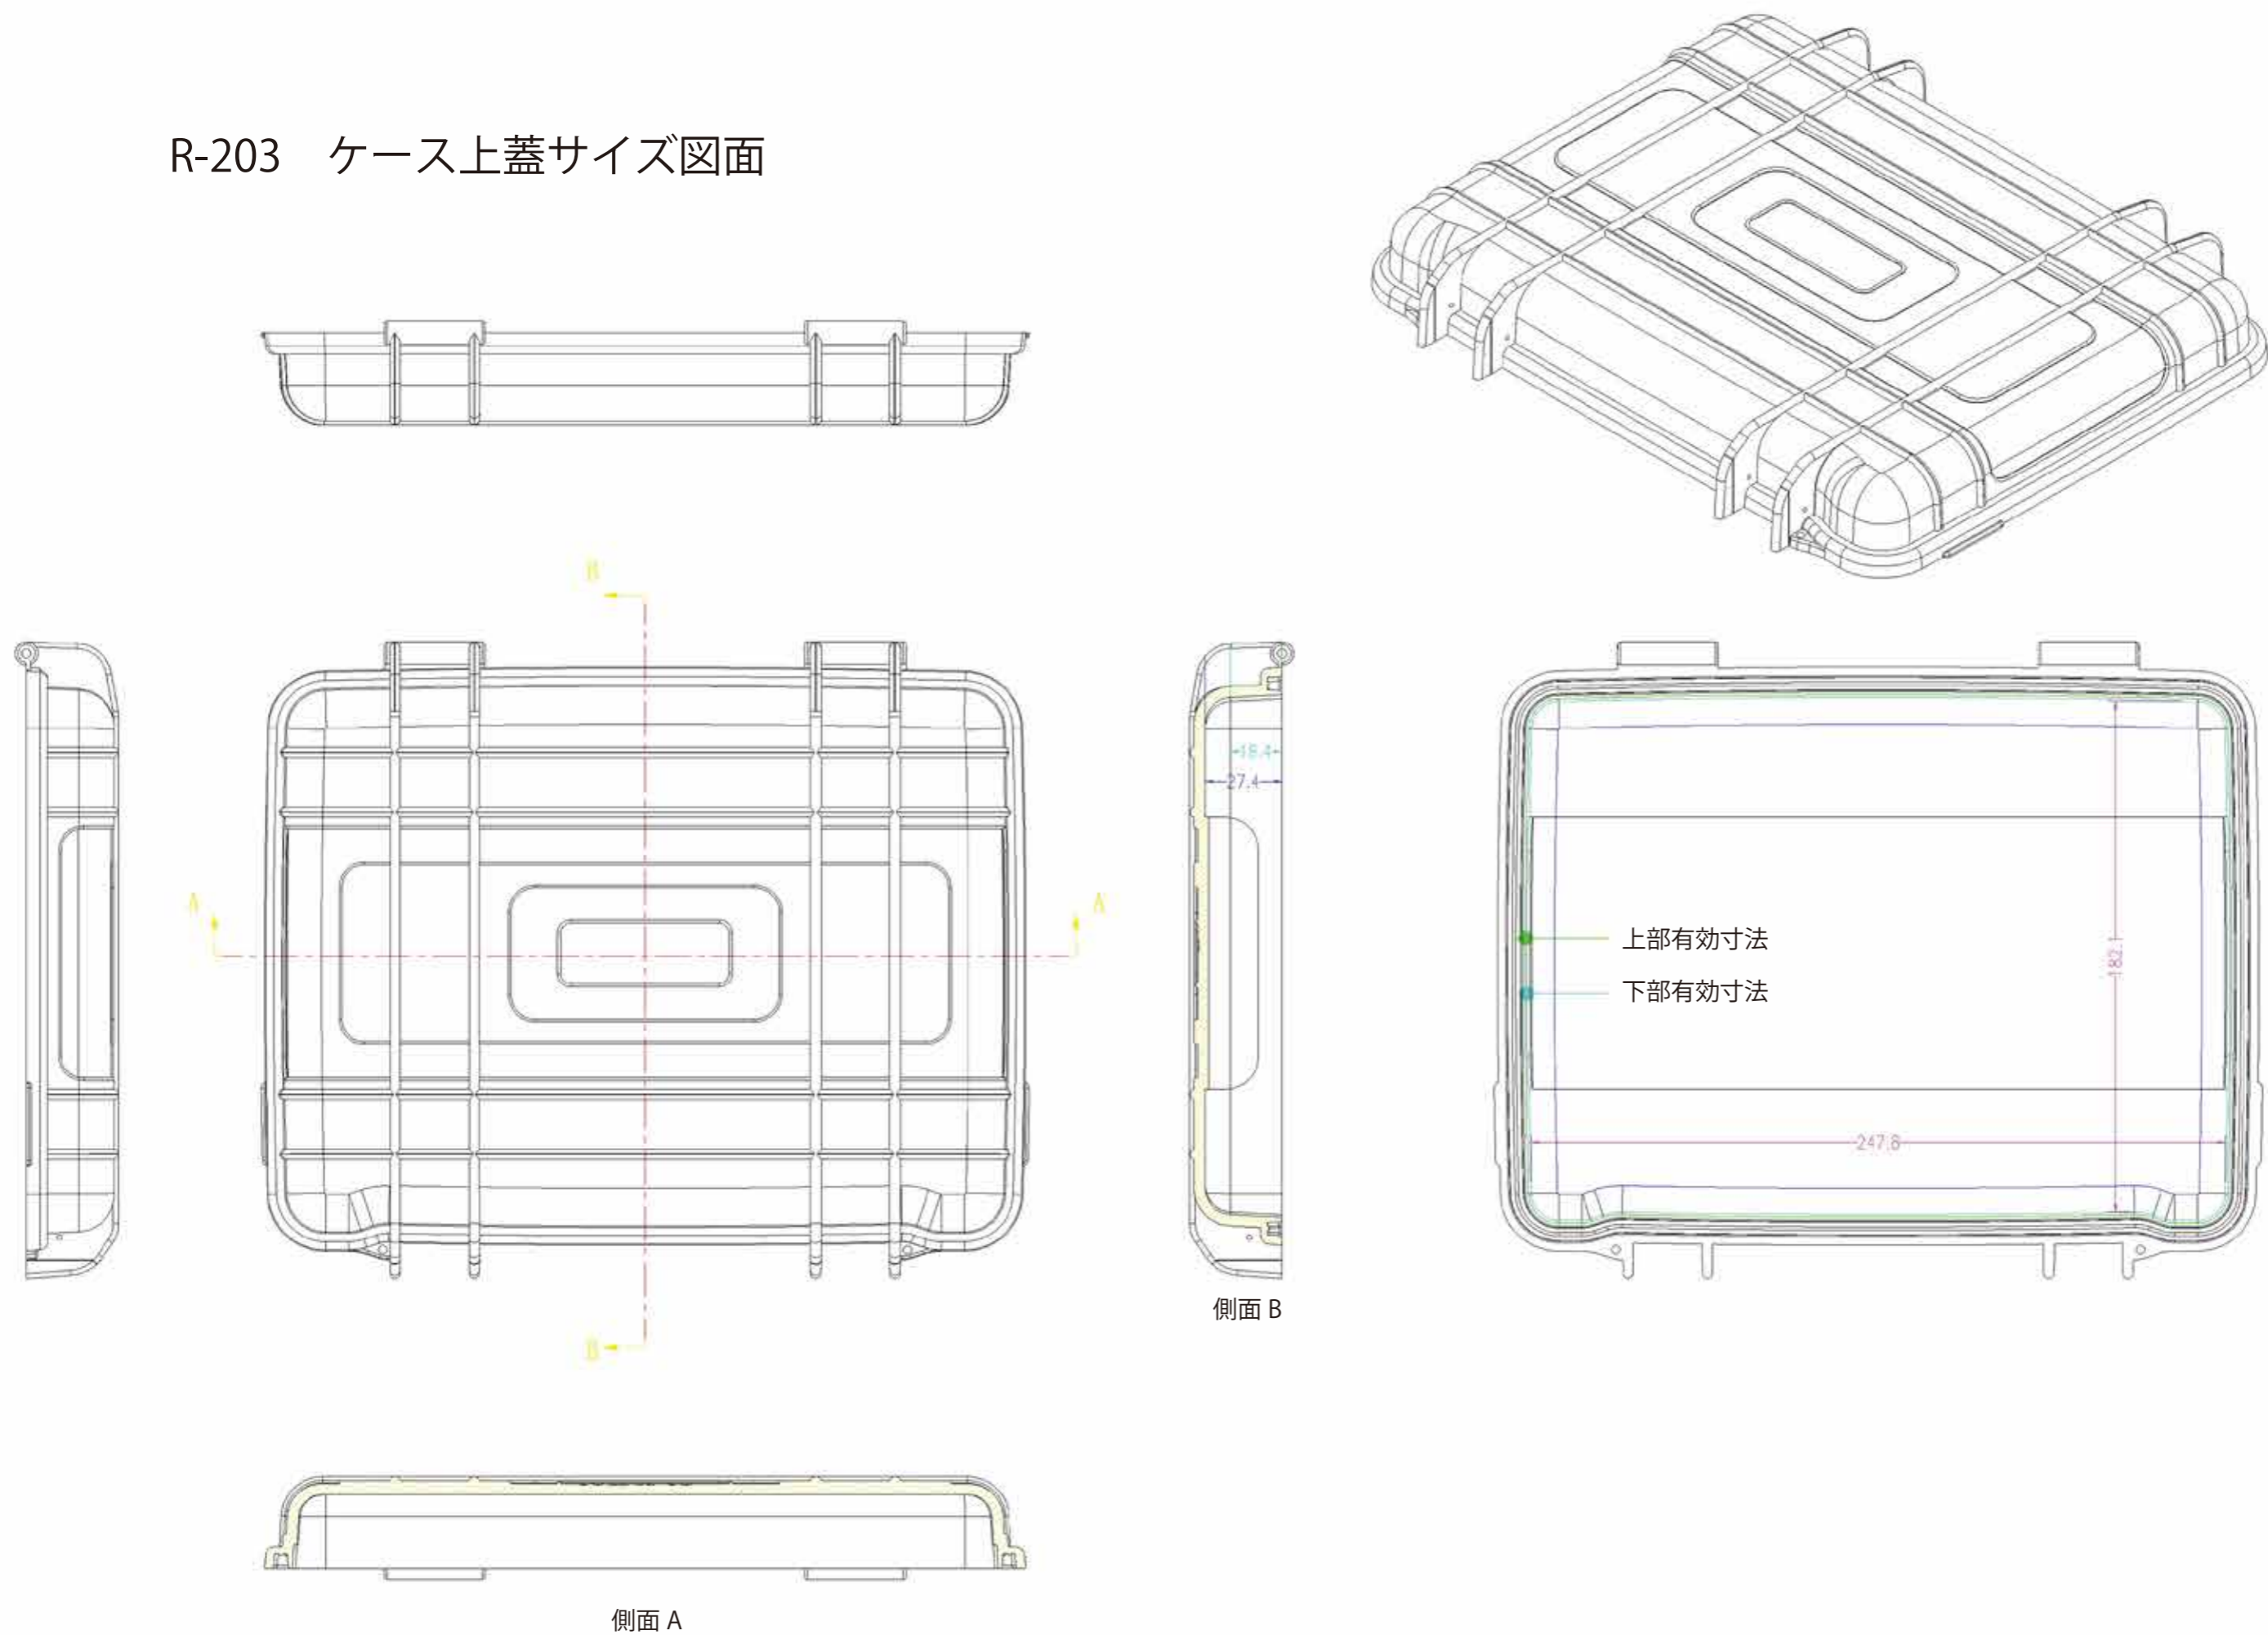

R-203 ケース上蓋サイズ図面

R-203 ケース下蓋サイズ図面