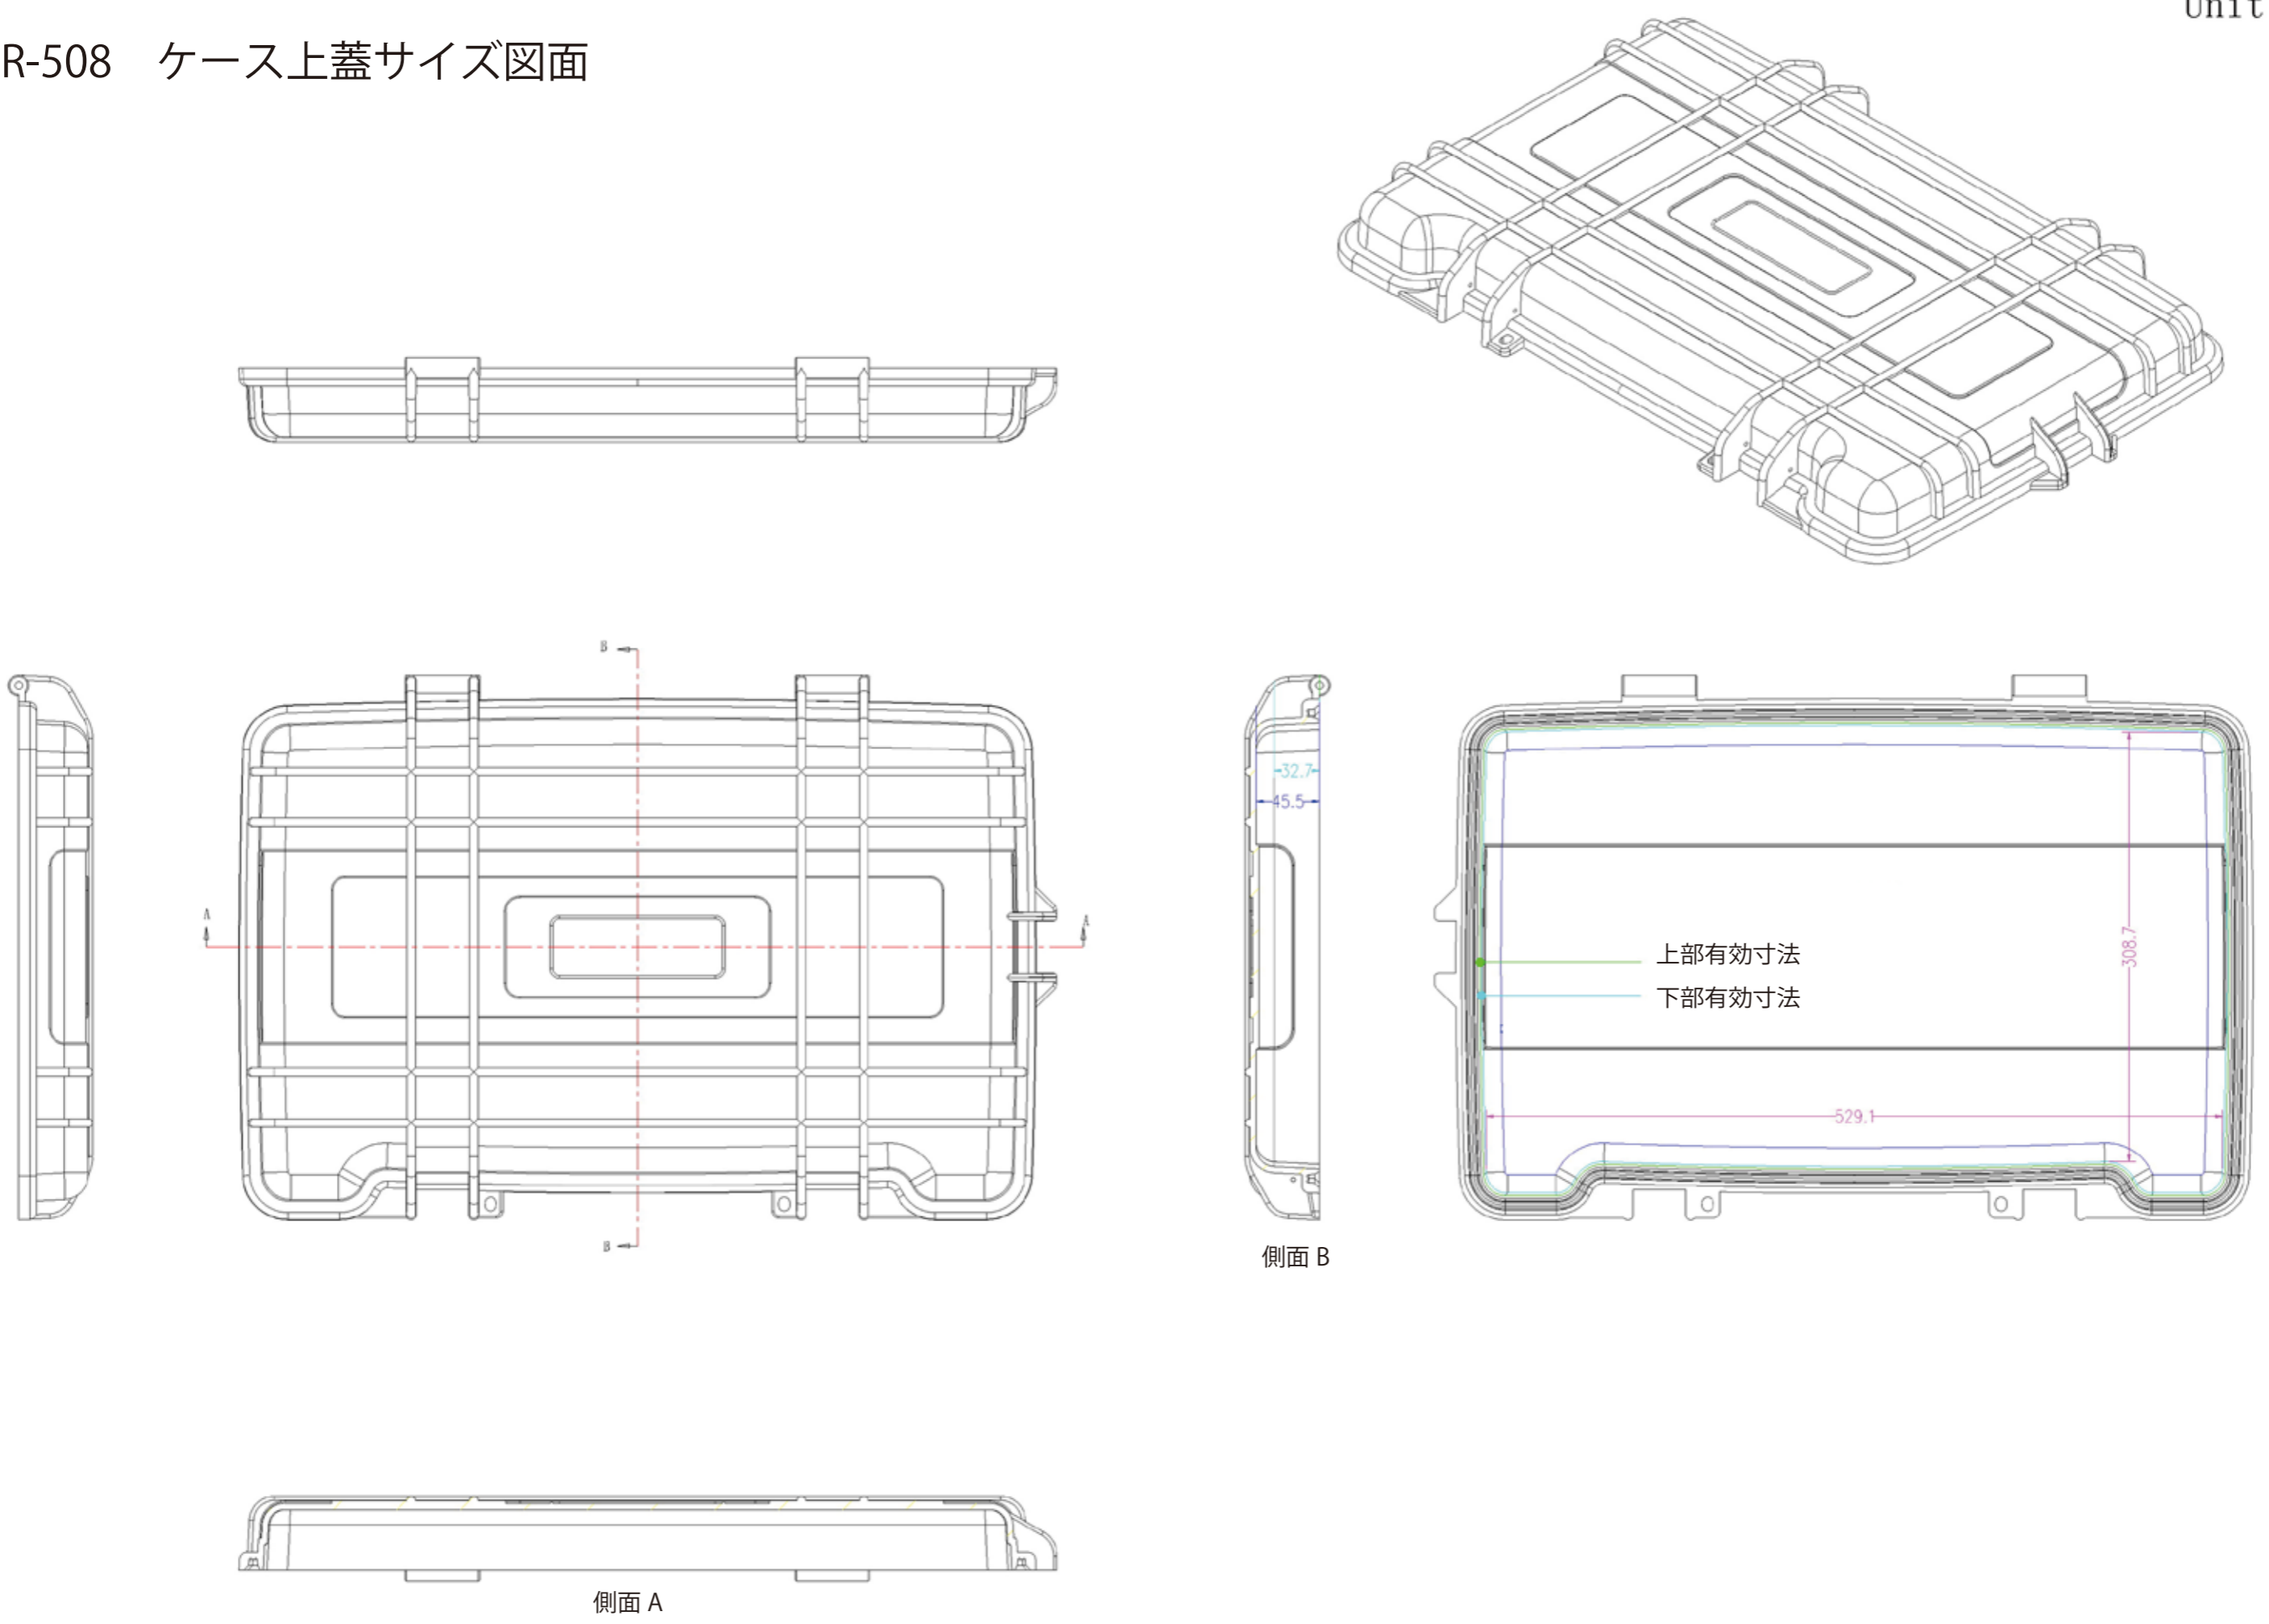

R-508 ケース上蓋サイズ図面

R-508 ケース下蓋サイズ図面