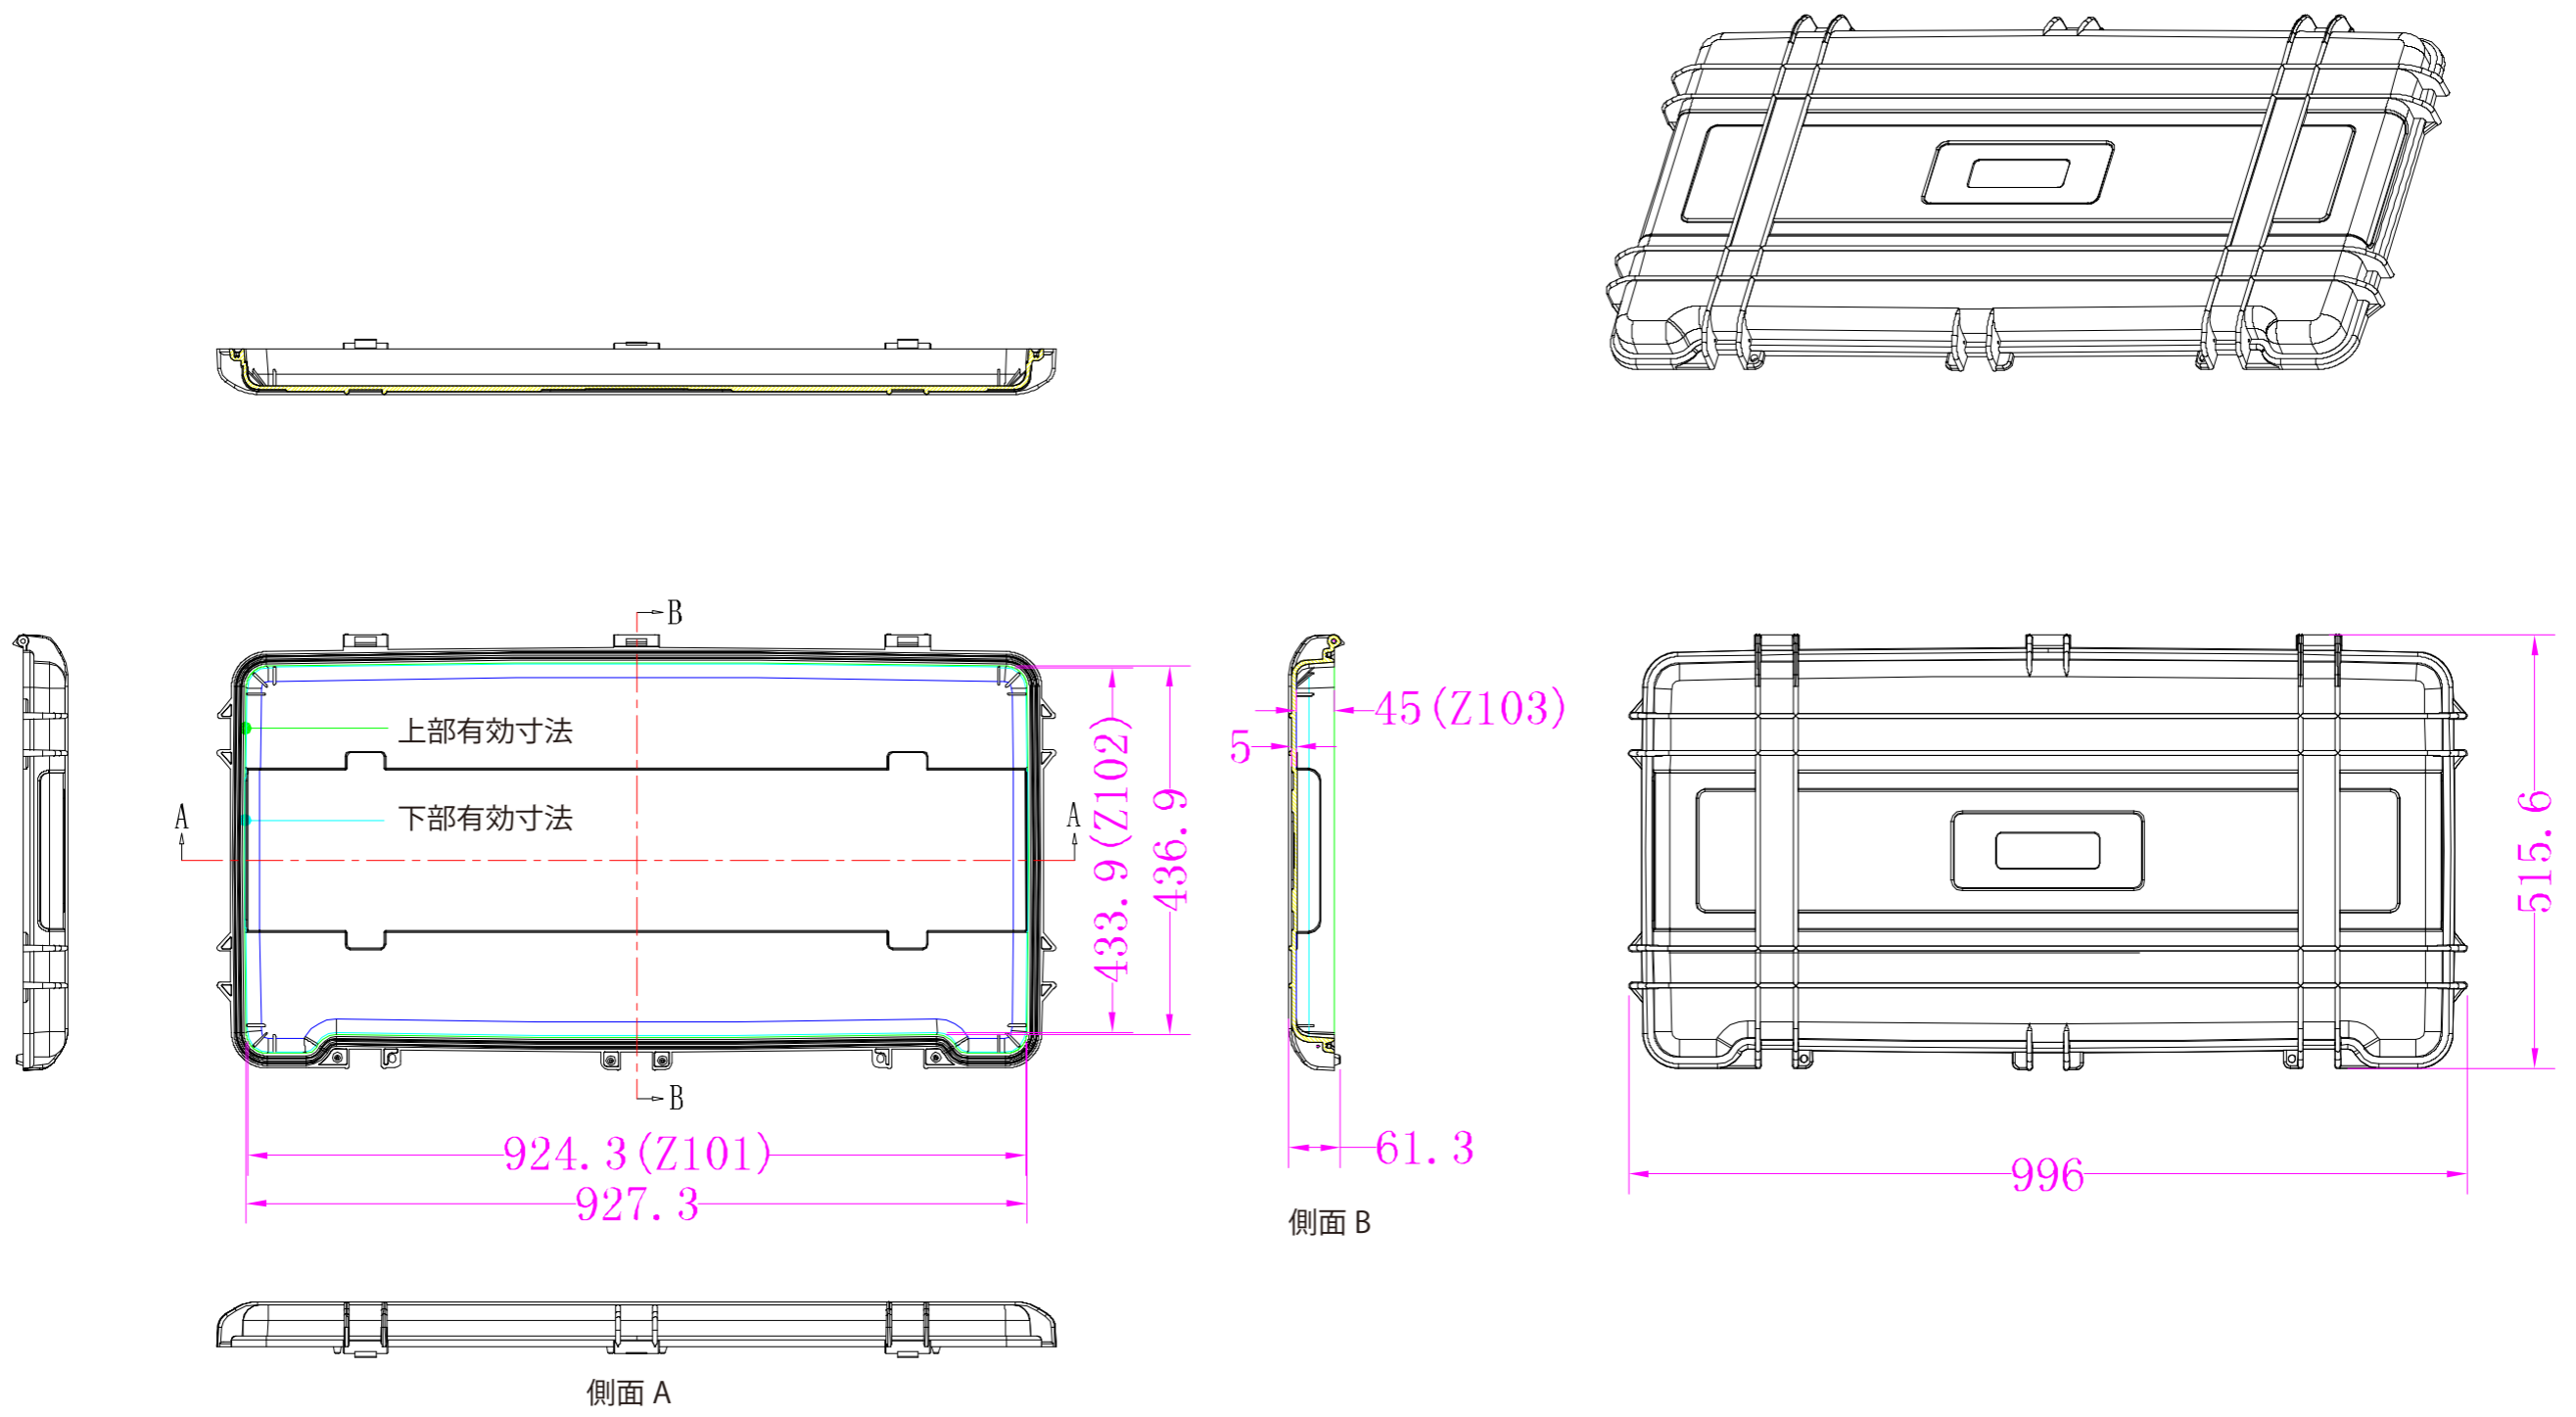

R-902 ケース上蓋サイズ図面

Unit:MM

R-902 ケース下蓋サイズ図面

Unit:MM