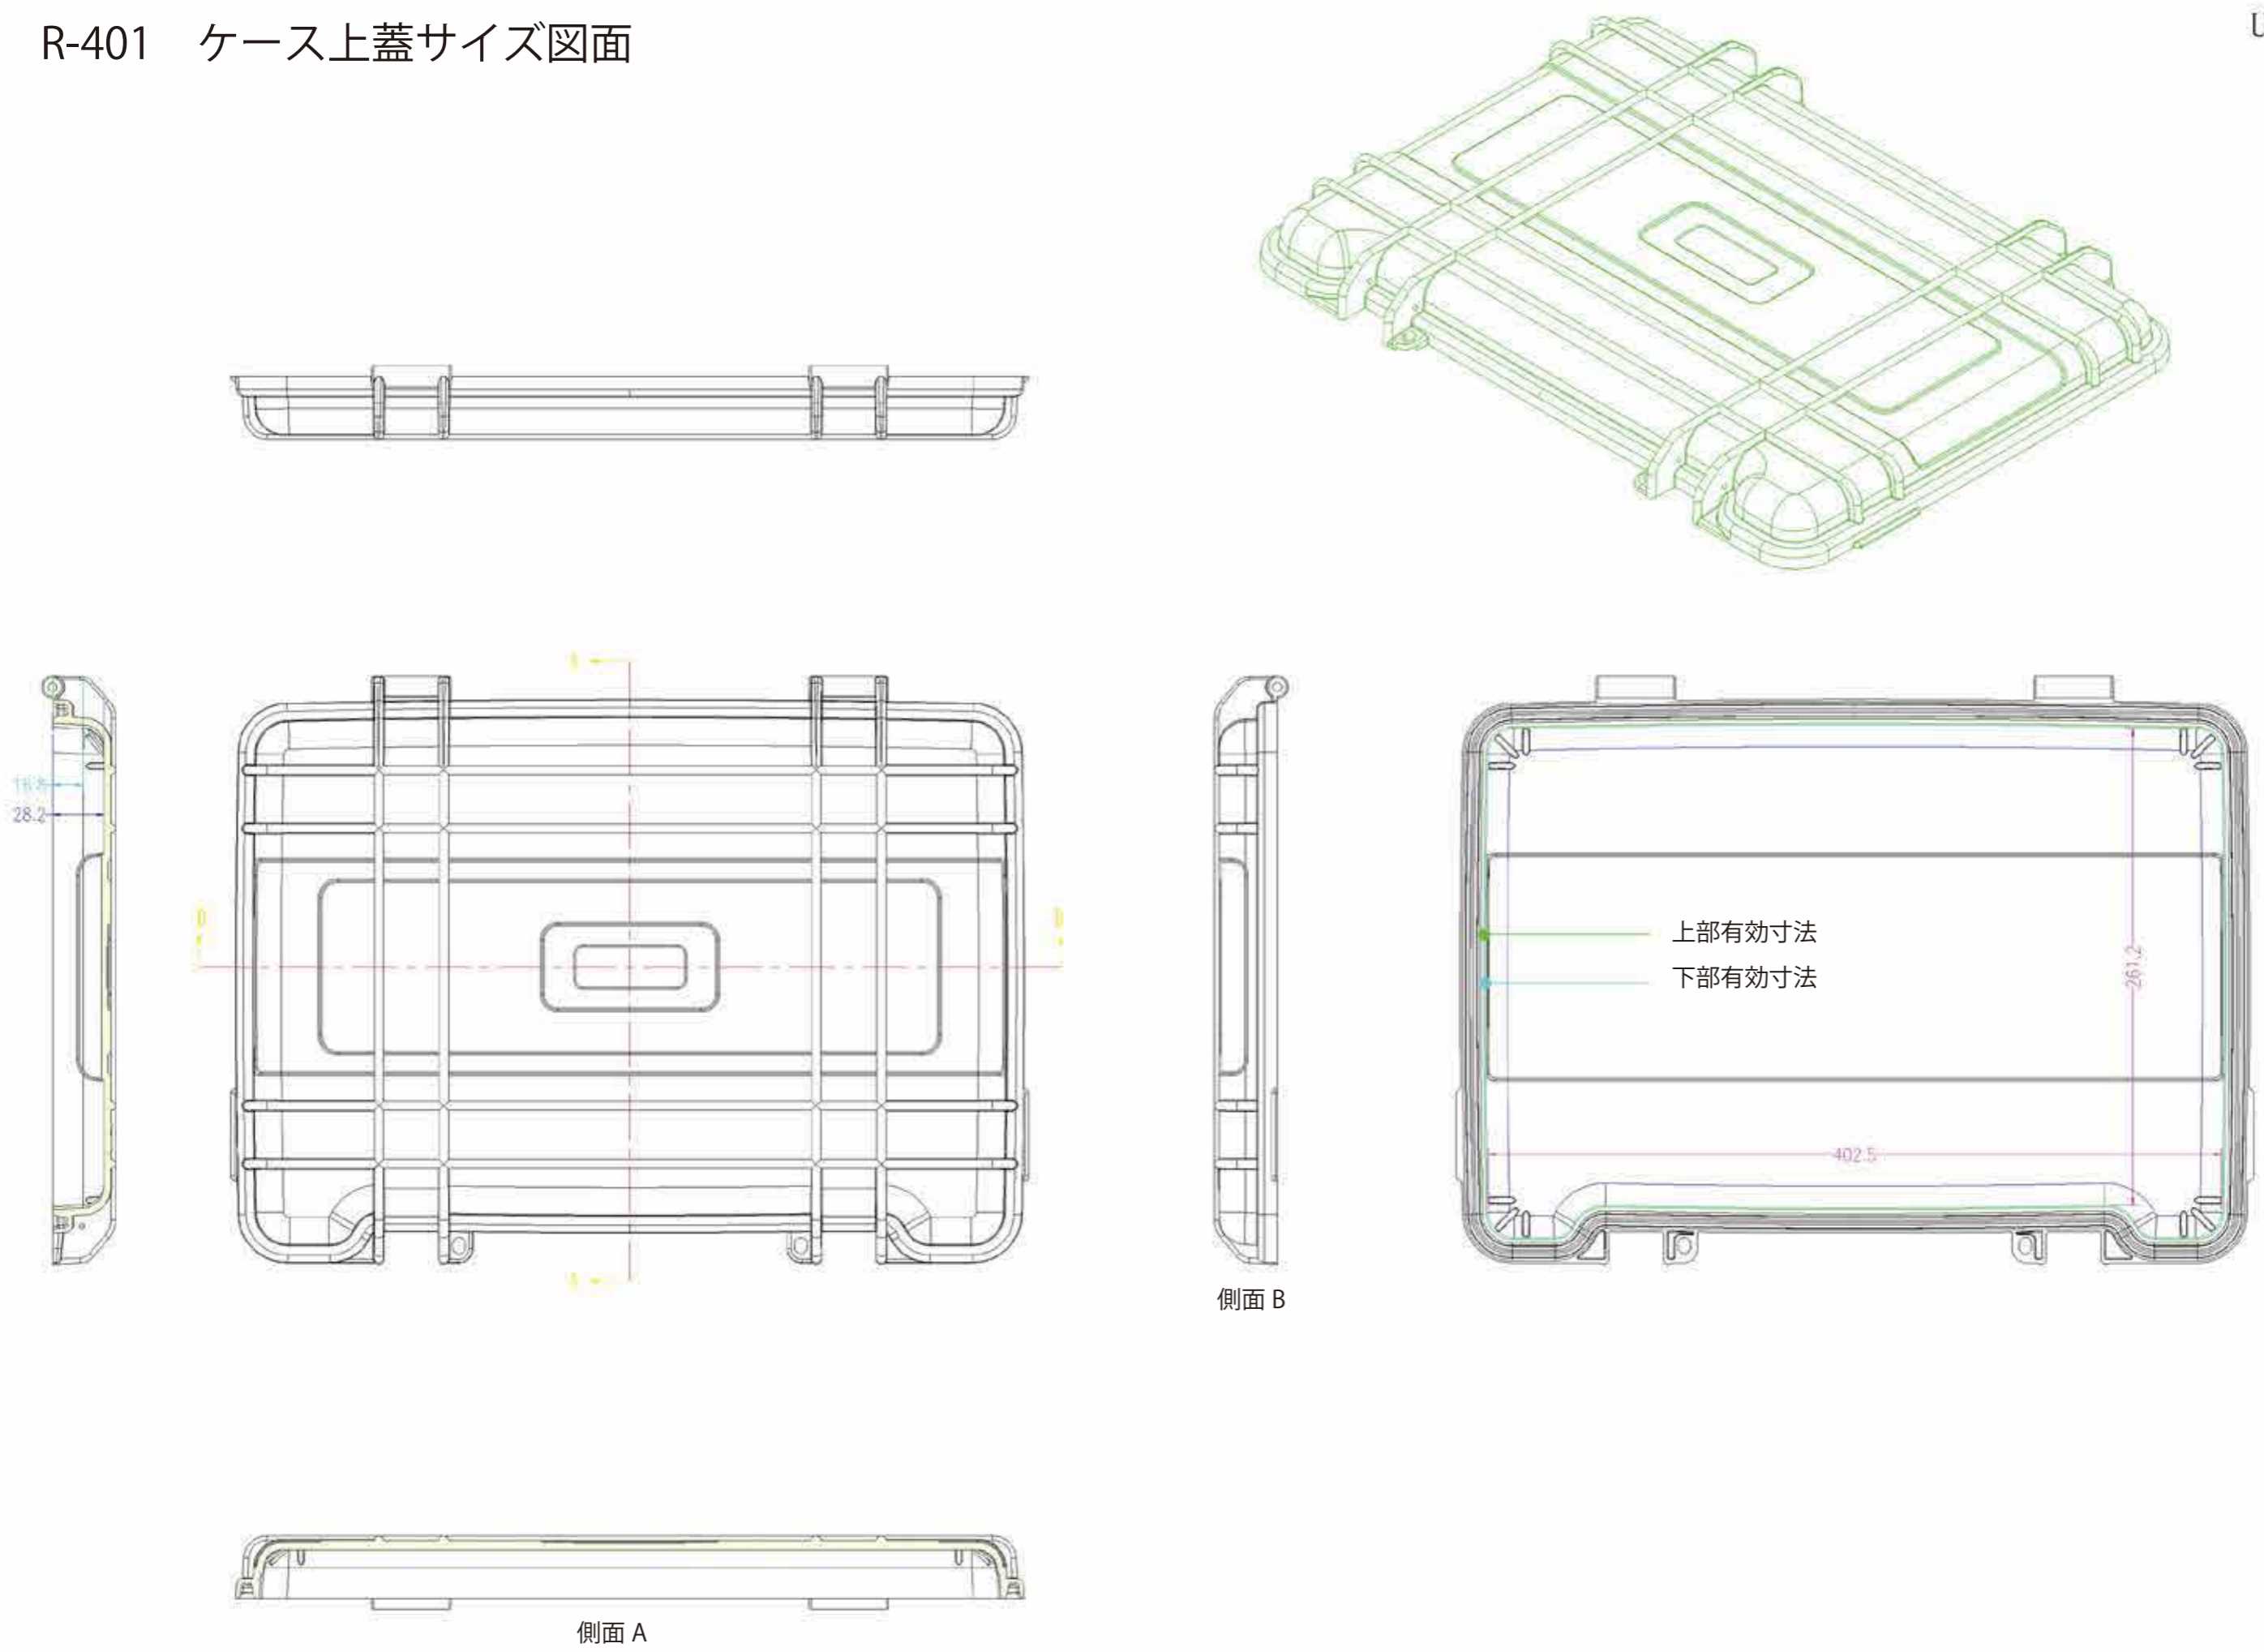

R-401 ケース上蓋サイズ図面

Unit:MM

R-401 ケース下蓋サイズ図面

Unit:MM