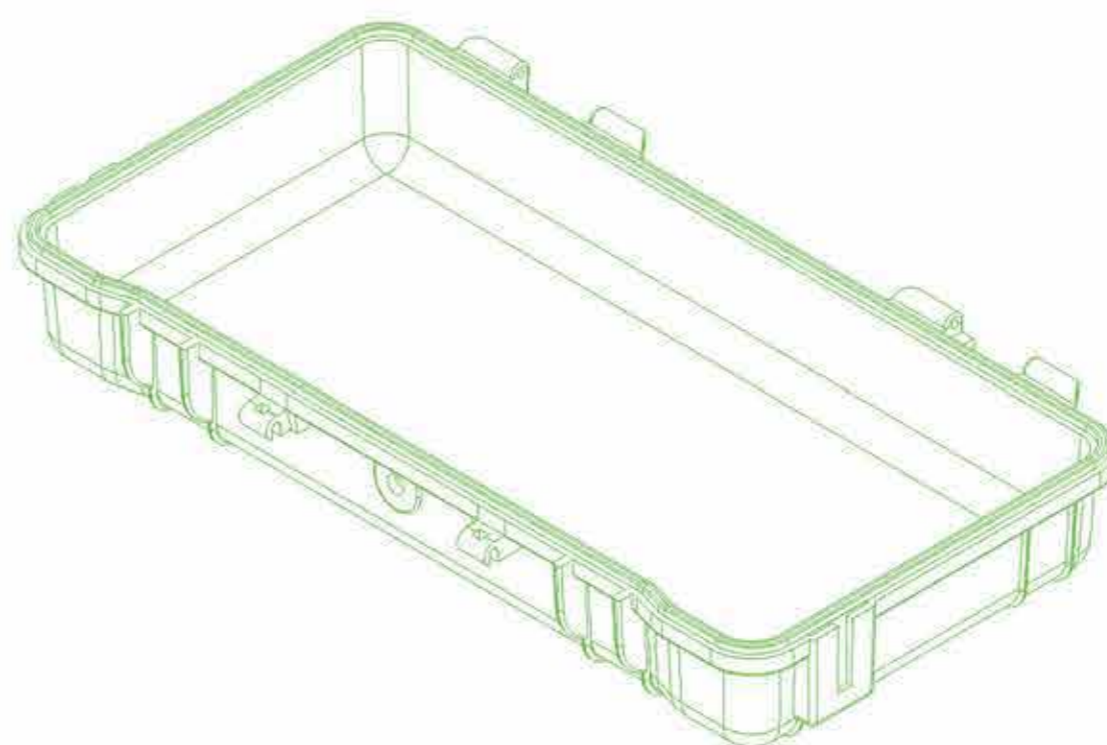

R-302 ケース上蓋サイズ図面

側面 B

側面 A

R-302 ケース下蓋サイズ図面

側面 B

側面 A