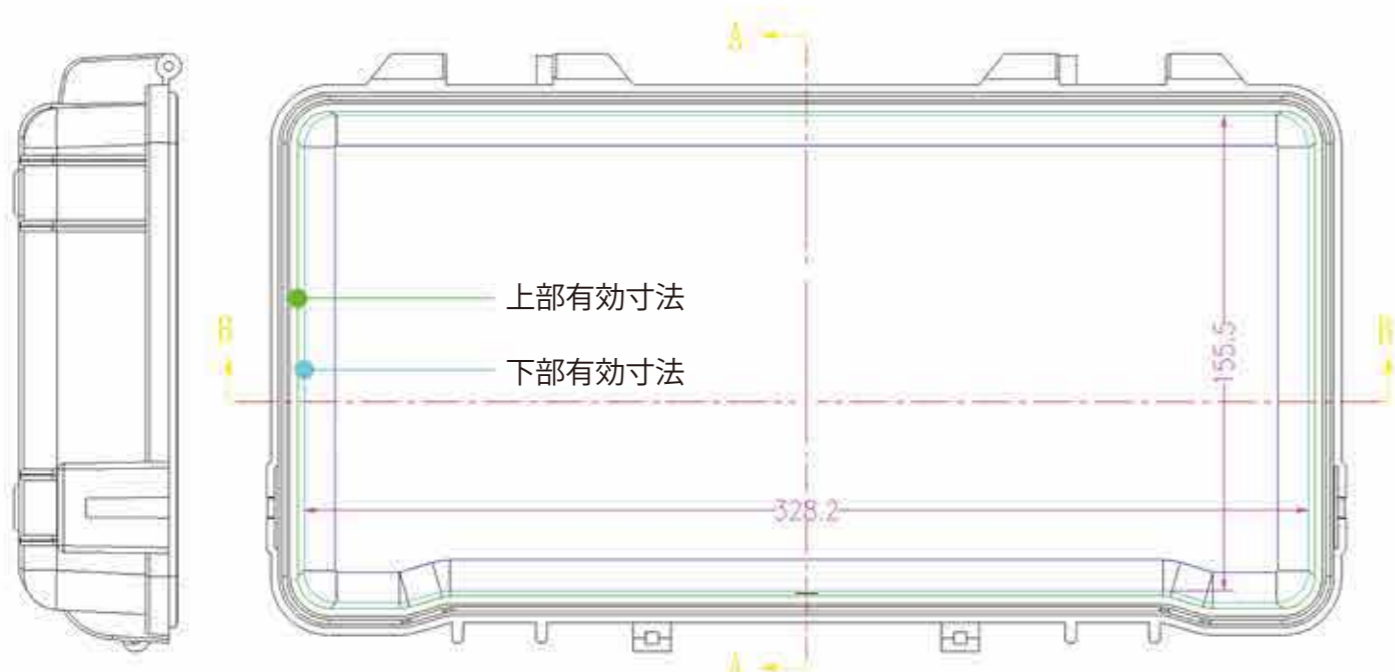

R-302 ケース上蓋サイズ図面

側面 B

側面 A

R-302 ケース下蓋サイズ図面

側面 B

側面 A