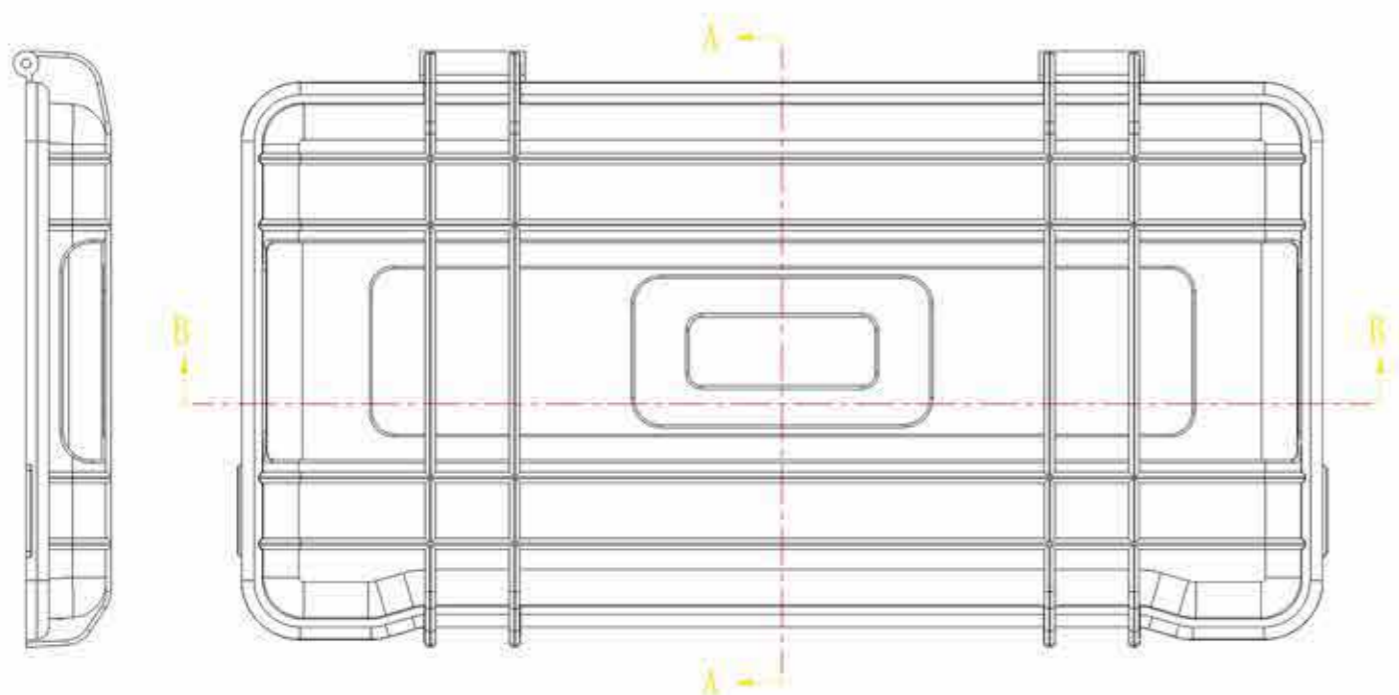

R-302 ケース上蓋サイズ図面

側面 B

側面 A

R-302 ケース下蓋サイズ図面

側面 B

側面 A