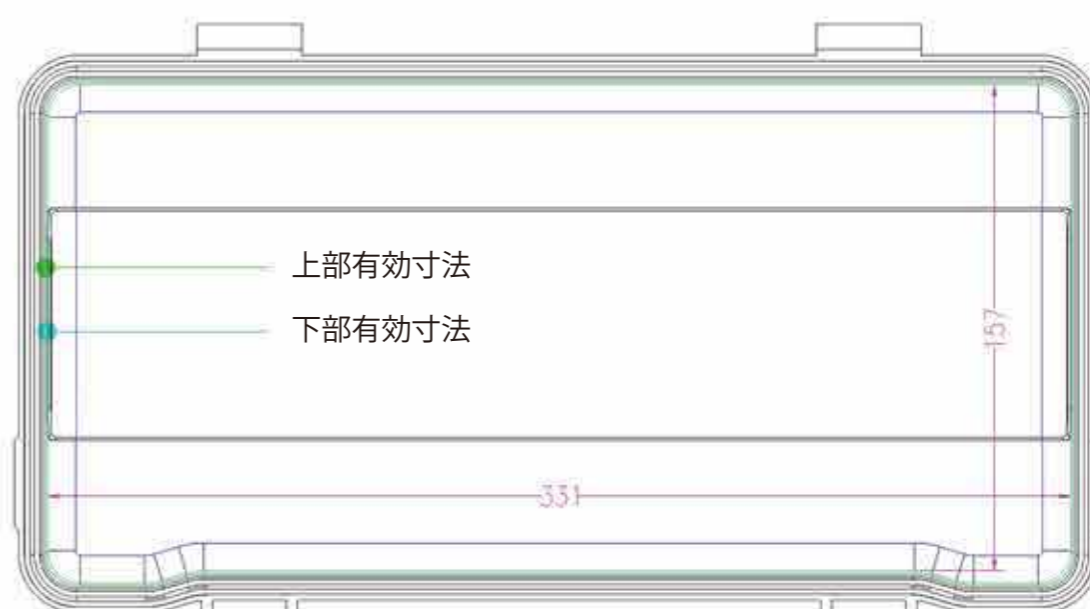

R-302 ケース上蓋サイズ図面

側面 B

側面 A

R-302 ケース下蓋サイズ図面

側面 B

側面 A