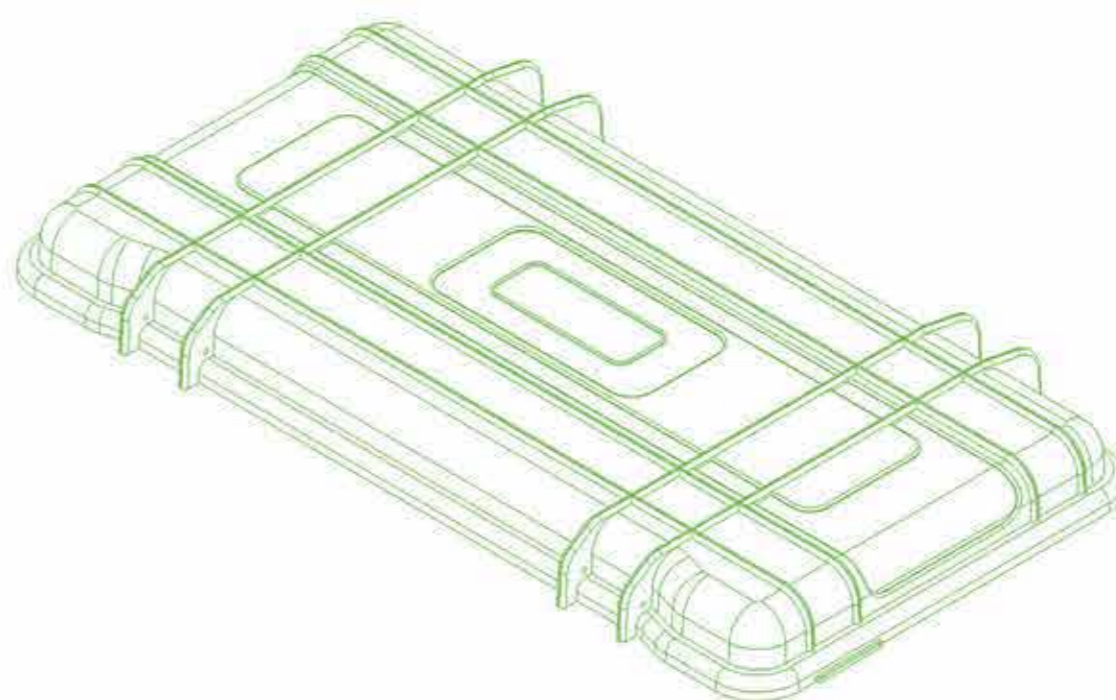

R-302 ケース上蓋サイズ図面

側面 B

側面 A

R-302 ケース下蓋サイズ図面

側面 B

側面 A