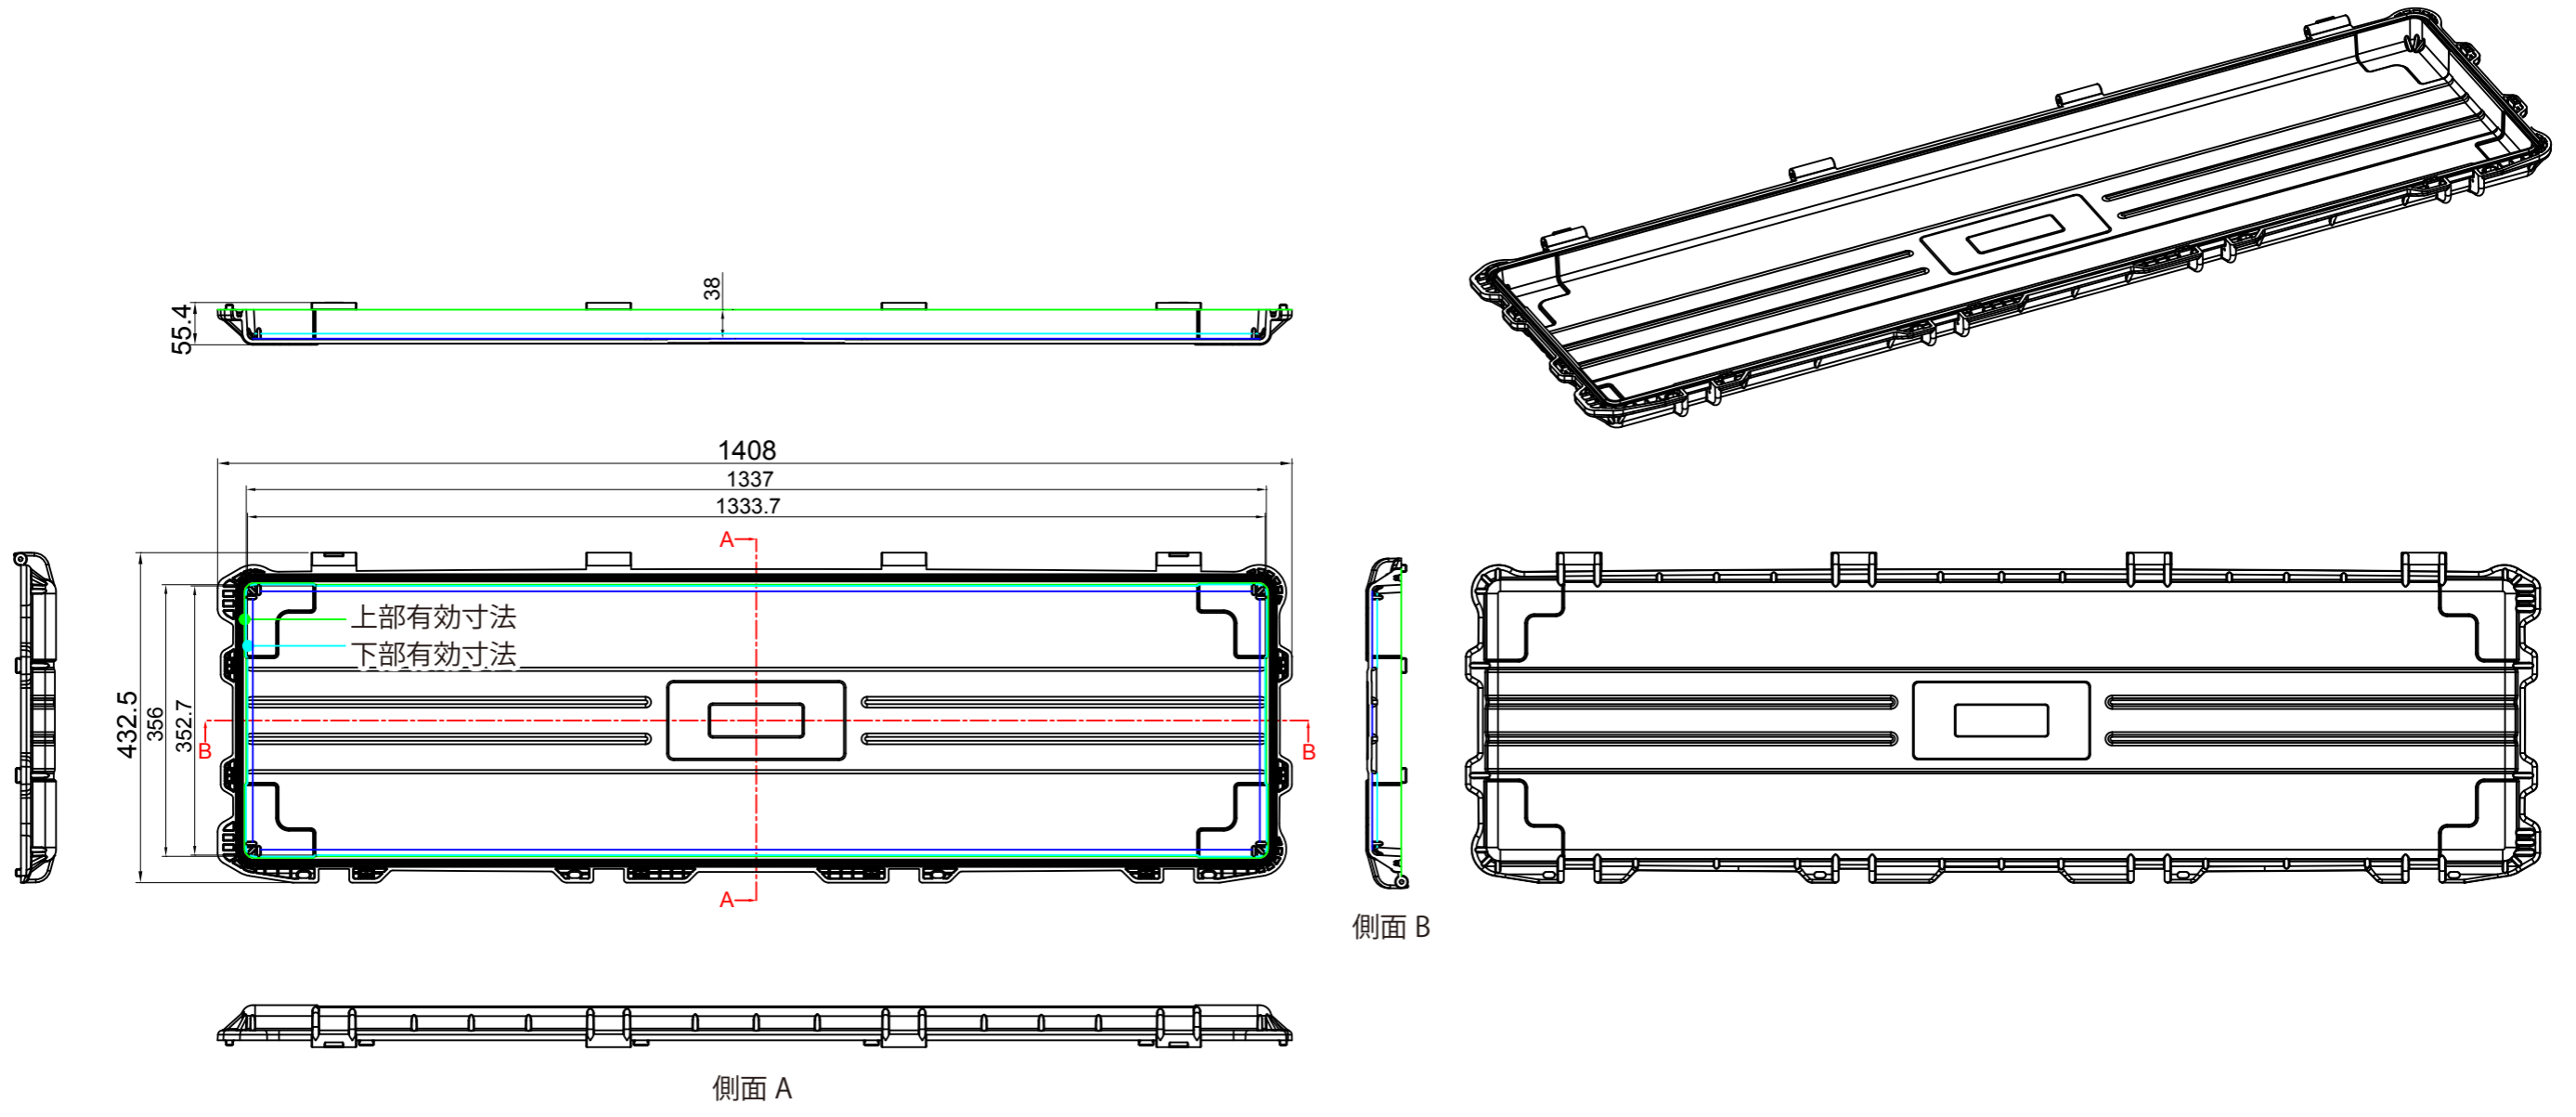

R-1301 ケース上蓋サイズ図面

R-1301 ケース下蓋サイズ図面