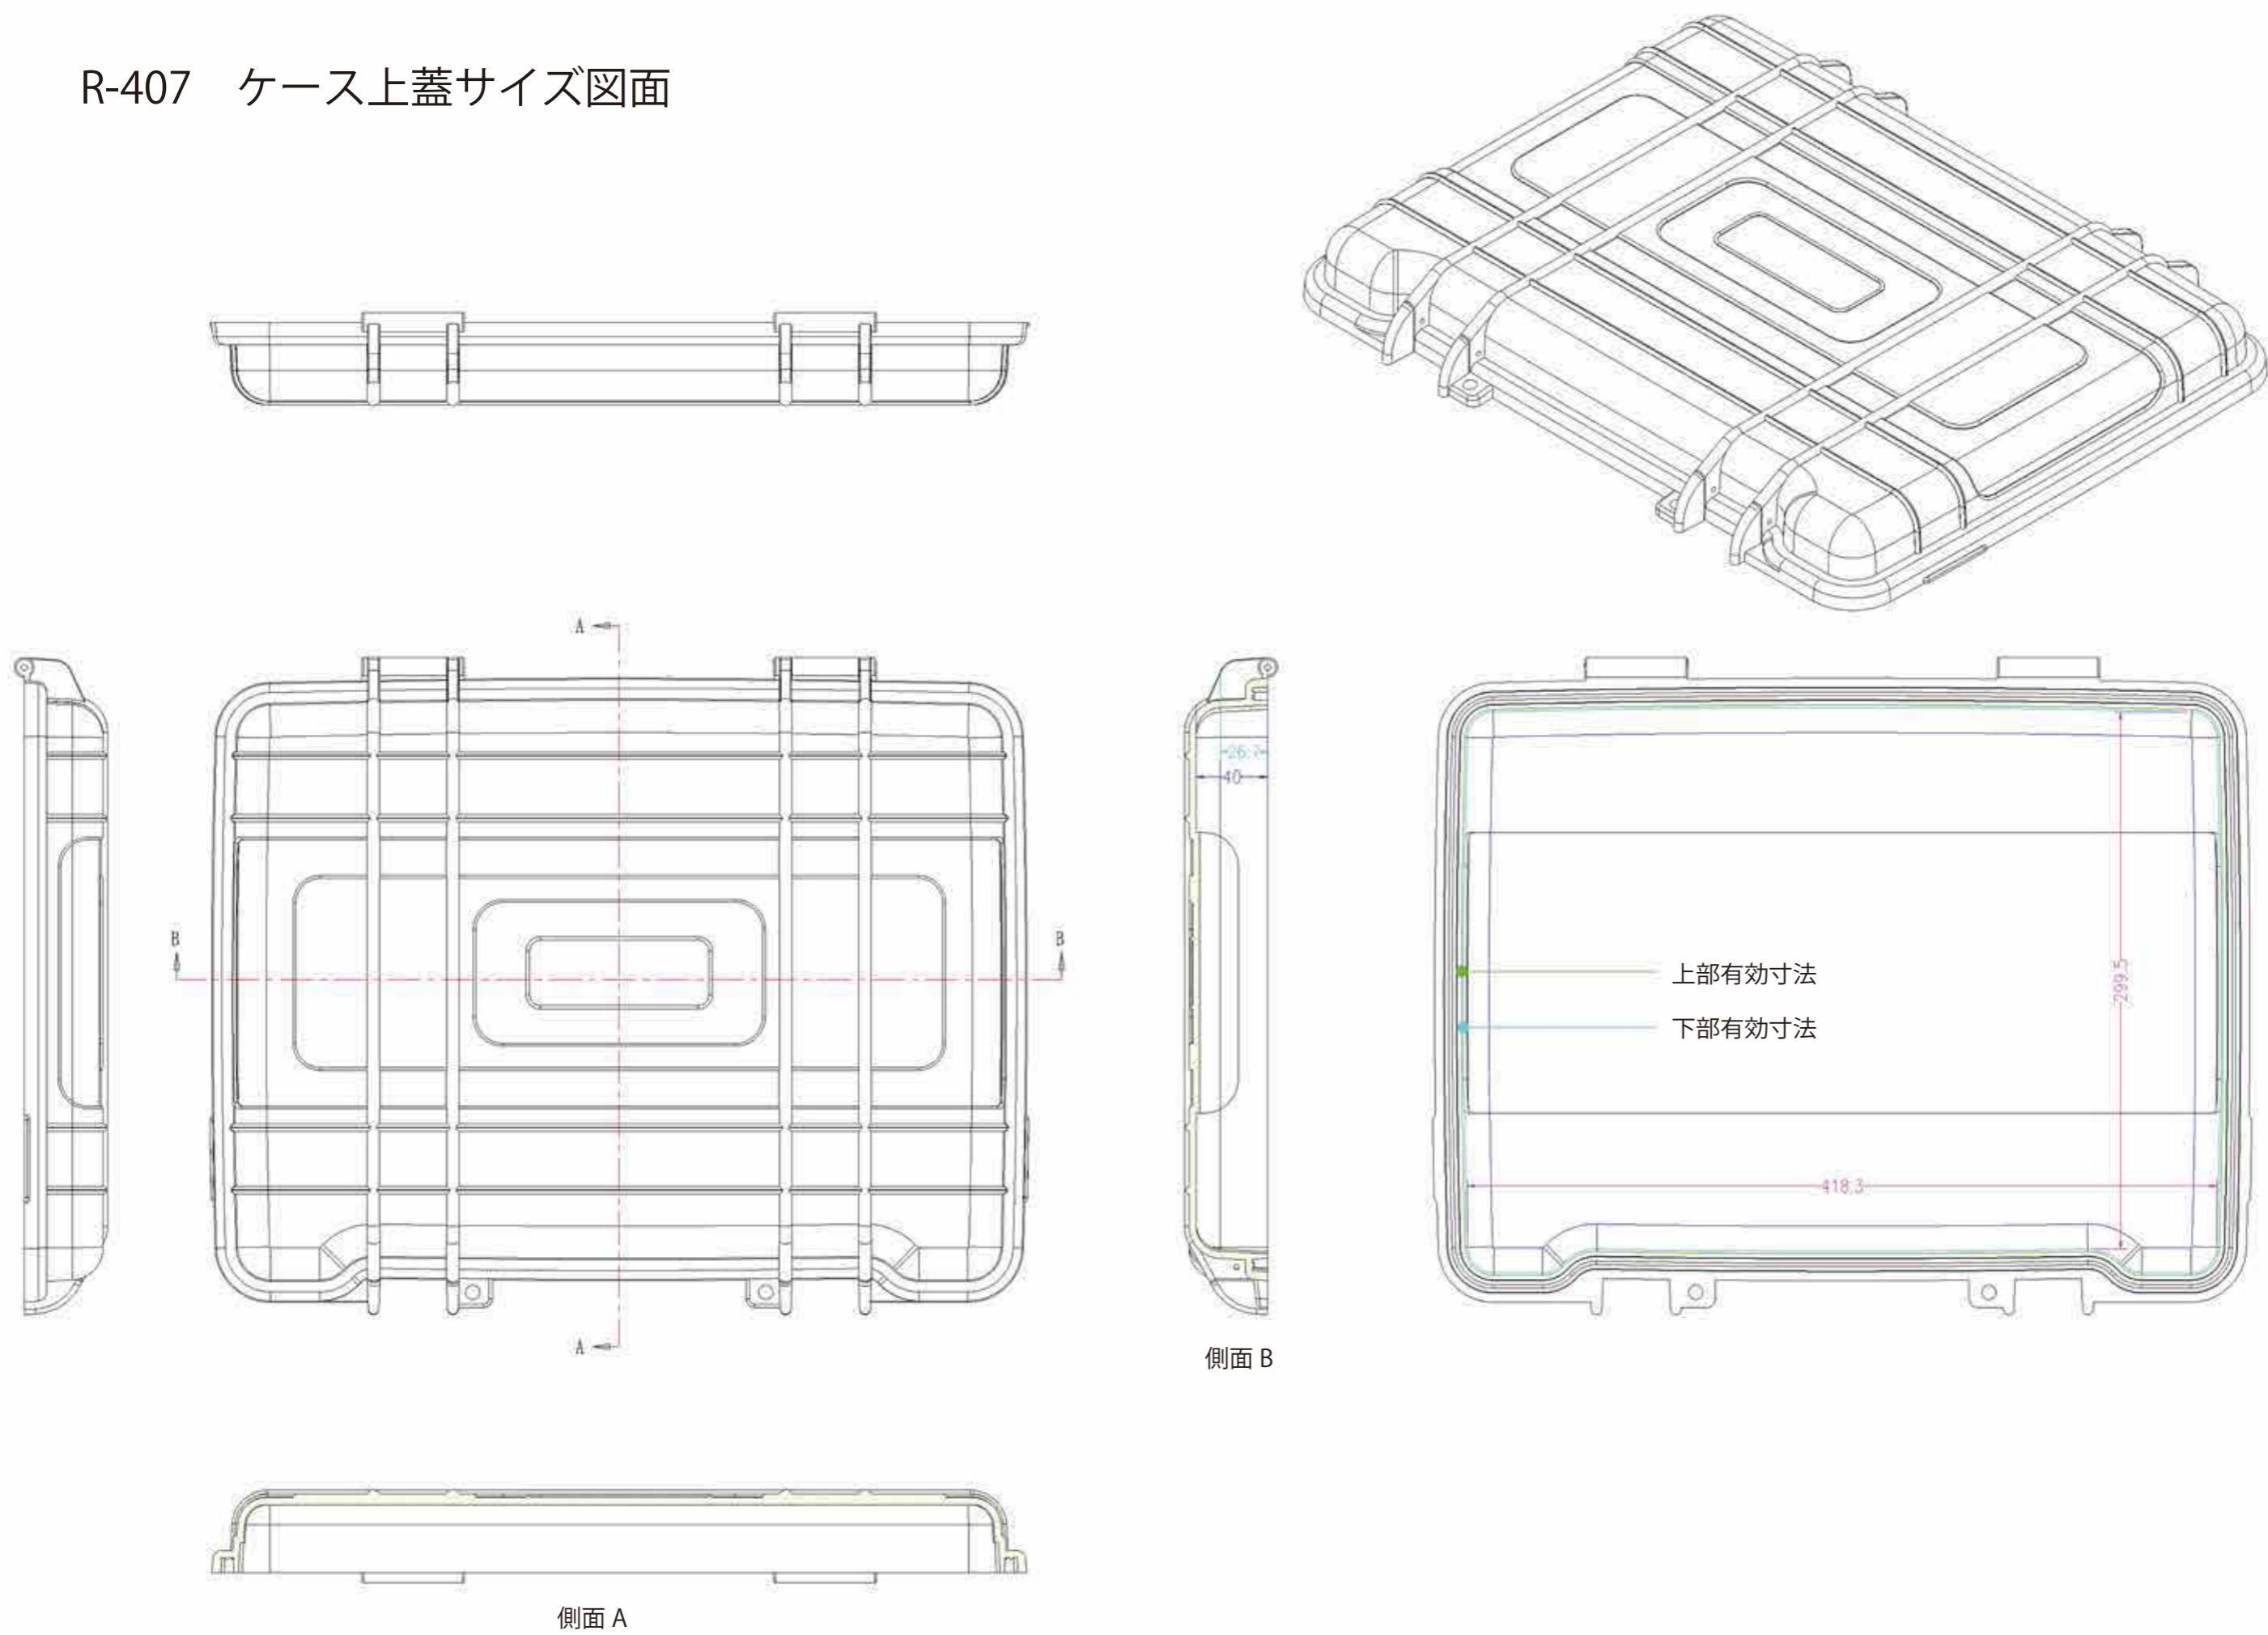

R-407 ケース上蓋サイズ図面

R-407 ケース下蓋サイズ図面