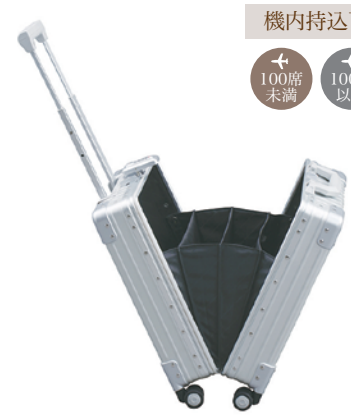

NEO KEEPR[®]

商品各パーツ紹介

持ち手・キャリーハンドル

- ・人間工学に基づいた多面体カットの持ち手により"ホールド感UP"
- ・段階調整キャリーハンドル搭載でらくらくキャリー

空間の最大利用

ボディ本体のコーナーガード、ハンドル、キャスター、ダイヤルロックは内部スペースを占有しない設計となっておりケース内の空間を最大限に利用できます。

アルミ合金製ボディ

高剛性・軽量アルミ製ボディにより"高耐久性"を。独自性のあるオリジナルデザインでより"スタイリッシュ"な見た目を実現しました。

◆高耐久性と高級感の両立

アルミ製ボディを使用。補強材も使うことによって、ボディの耐久性をさらに高めています。また、アルミのマットな質感とリブ加工が生み出す高級感は、ビジネス・旅行といった各シーンを華やかに演出します。

※意匠登録 第1552624号『NEO KEEPR』のデザインは新規性や創作性において独自性があると認められております。

A-27F

カラー:シルバー キャスター:4-wheel
容量(L):23 重さ(KG):3.8

高さ	幅	奥行き(外寸:cm)
45	42	17
高さ	幅	奥行き(内寸:cm)
42	37	16

アコーディオンパーテーション

A-30F

カラー:シルバー キャスター:4-wheel
容量(L):22 重さ(KG):3.5

高さ	幅	奥行き(外寸:cm)
45	35	20
高さ	幅	奥行き(内寸:cm)
38	32	19

機内持込可

フレキシブルパーテーション

A-30bF

カラー:シルバー キャスター:4-wheel
容量(L):22 重さ(KG):3.4

高さ	幅	奥行き(外寸:cm)
45	33	20
高さ	幅	奥行き(内寸:cm)
38	32	19

機内持込可

アコーディオンパーテーション

A-33F

カラー:シルバー キャスター:4-wheel
容量(L):24 重さ(KG):3.7

高さ	幅	奥行き(外寸:cm)
49	36	19
高さ	幅	奥行き(内寸:cm)
41	32	18