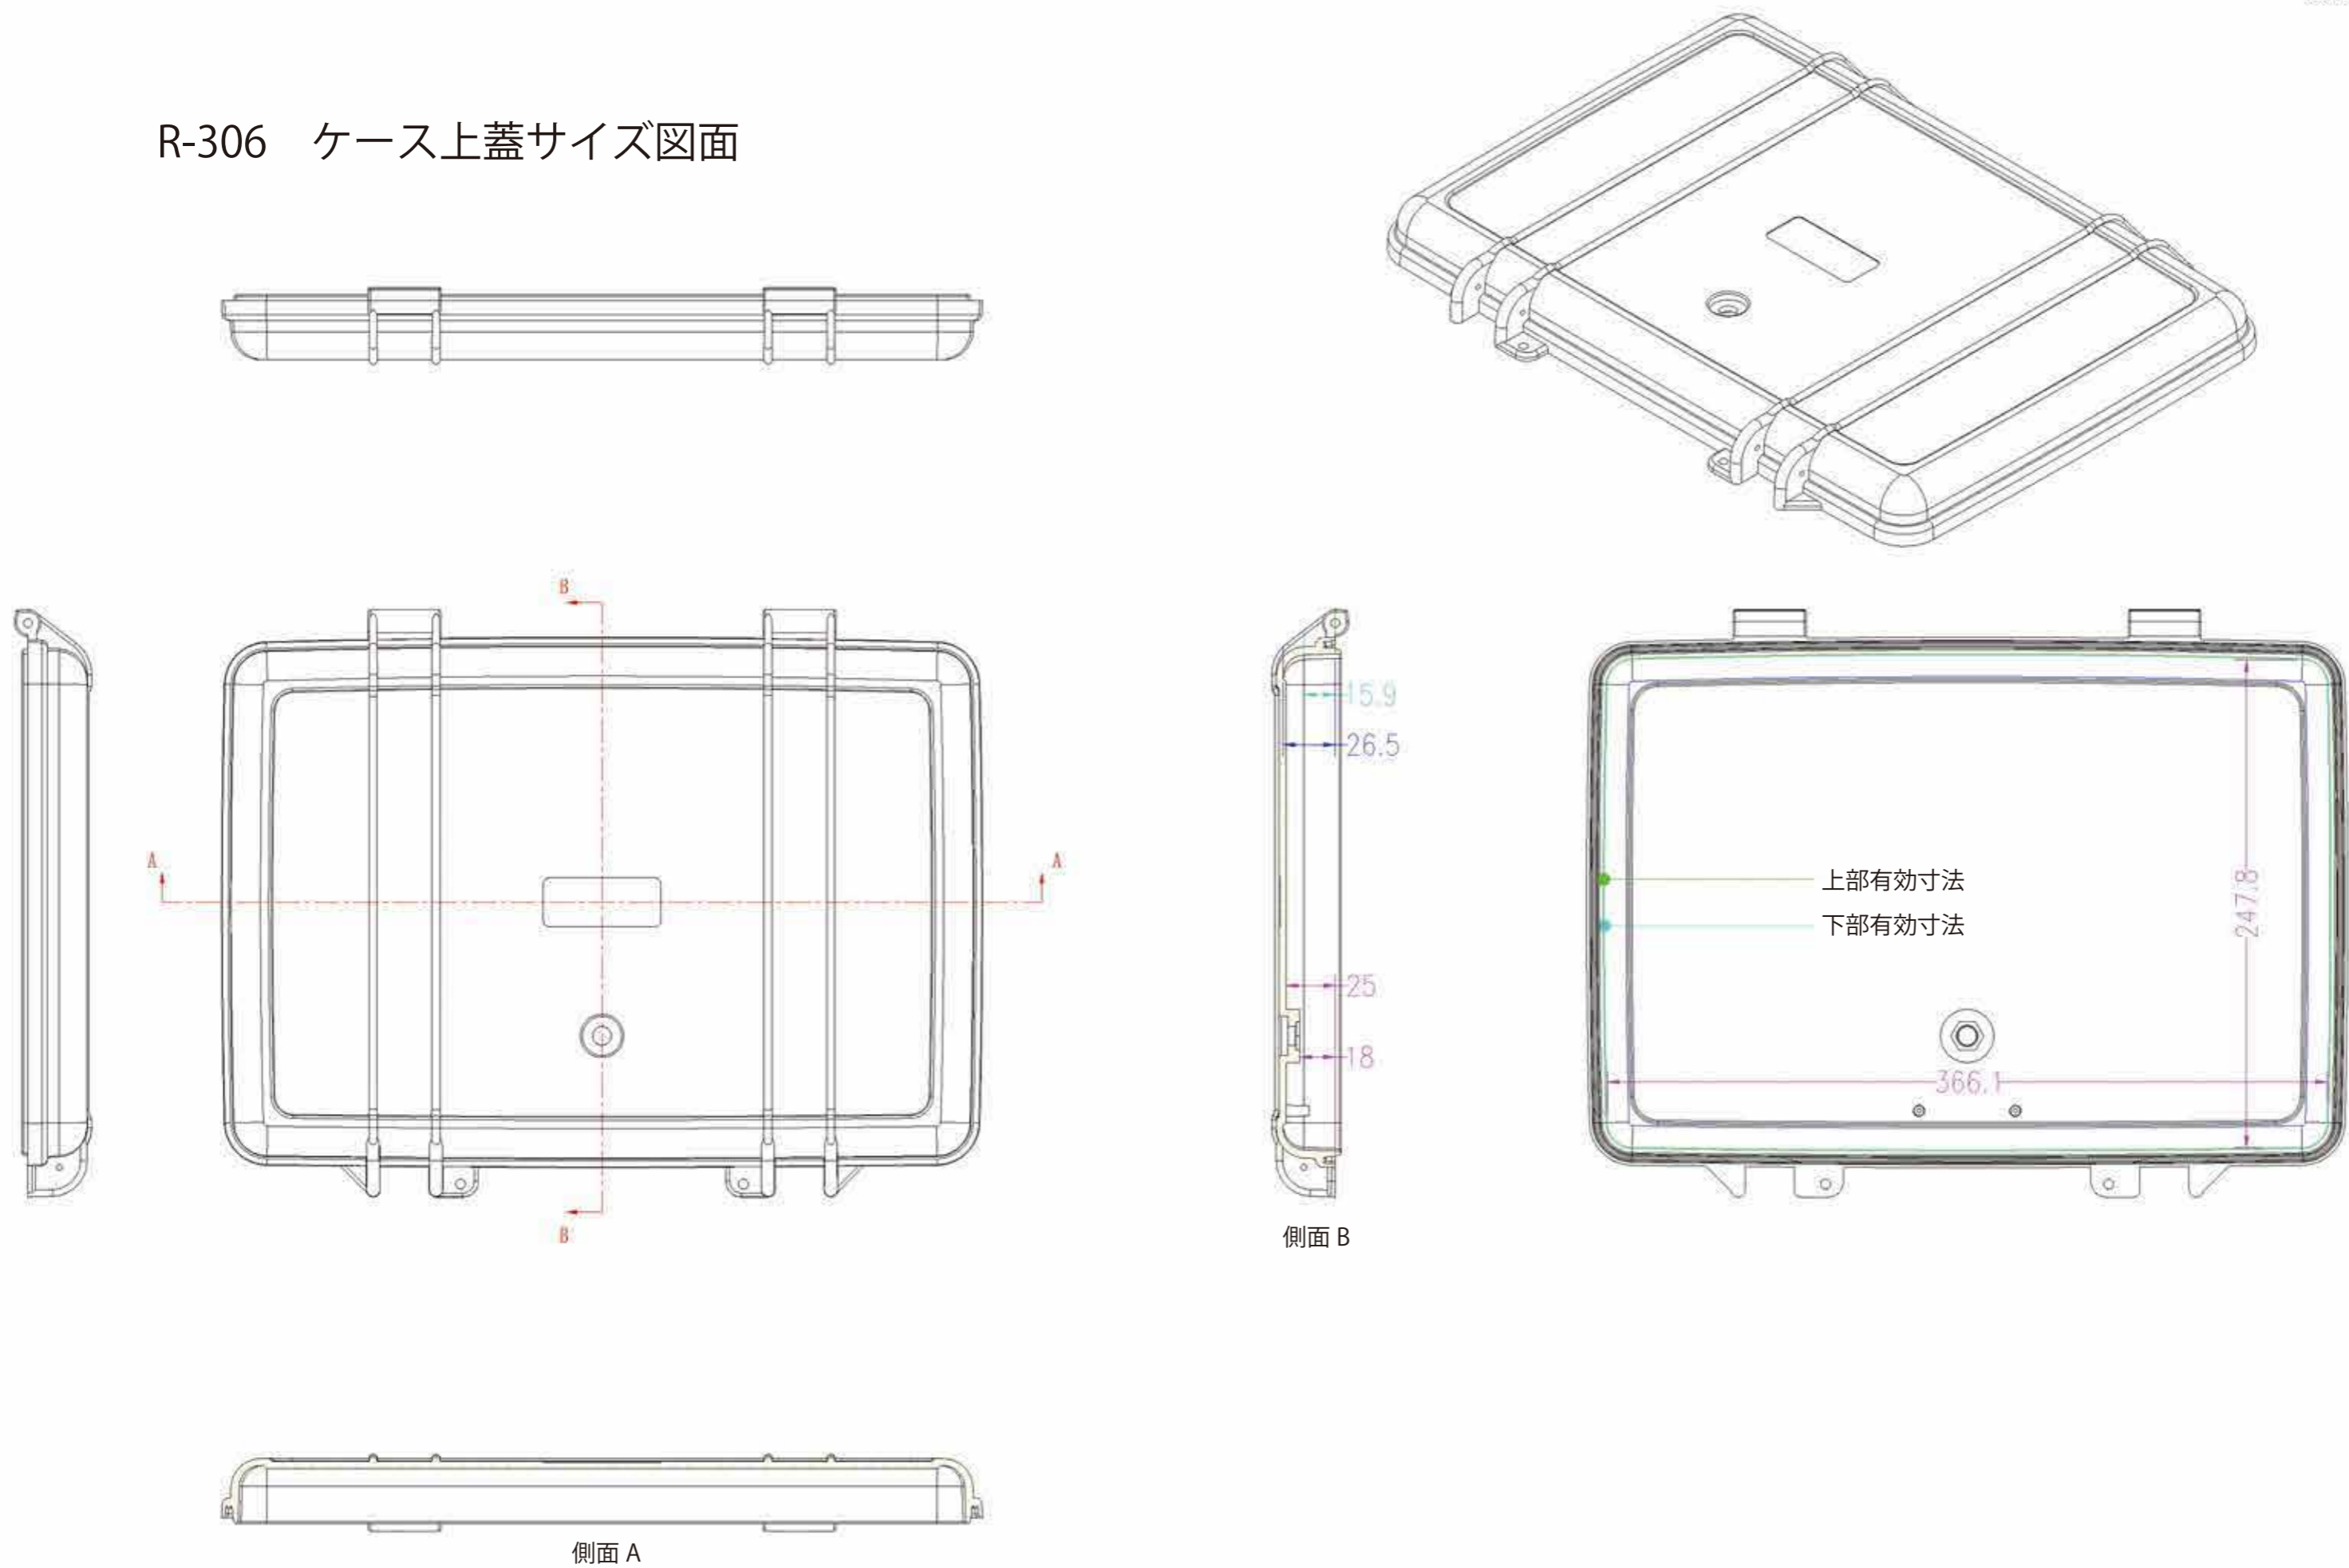

R-306 ケース上蓋サイズ図面

R-306 ケース下蓋サイズ図面