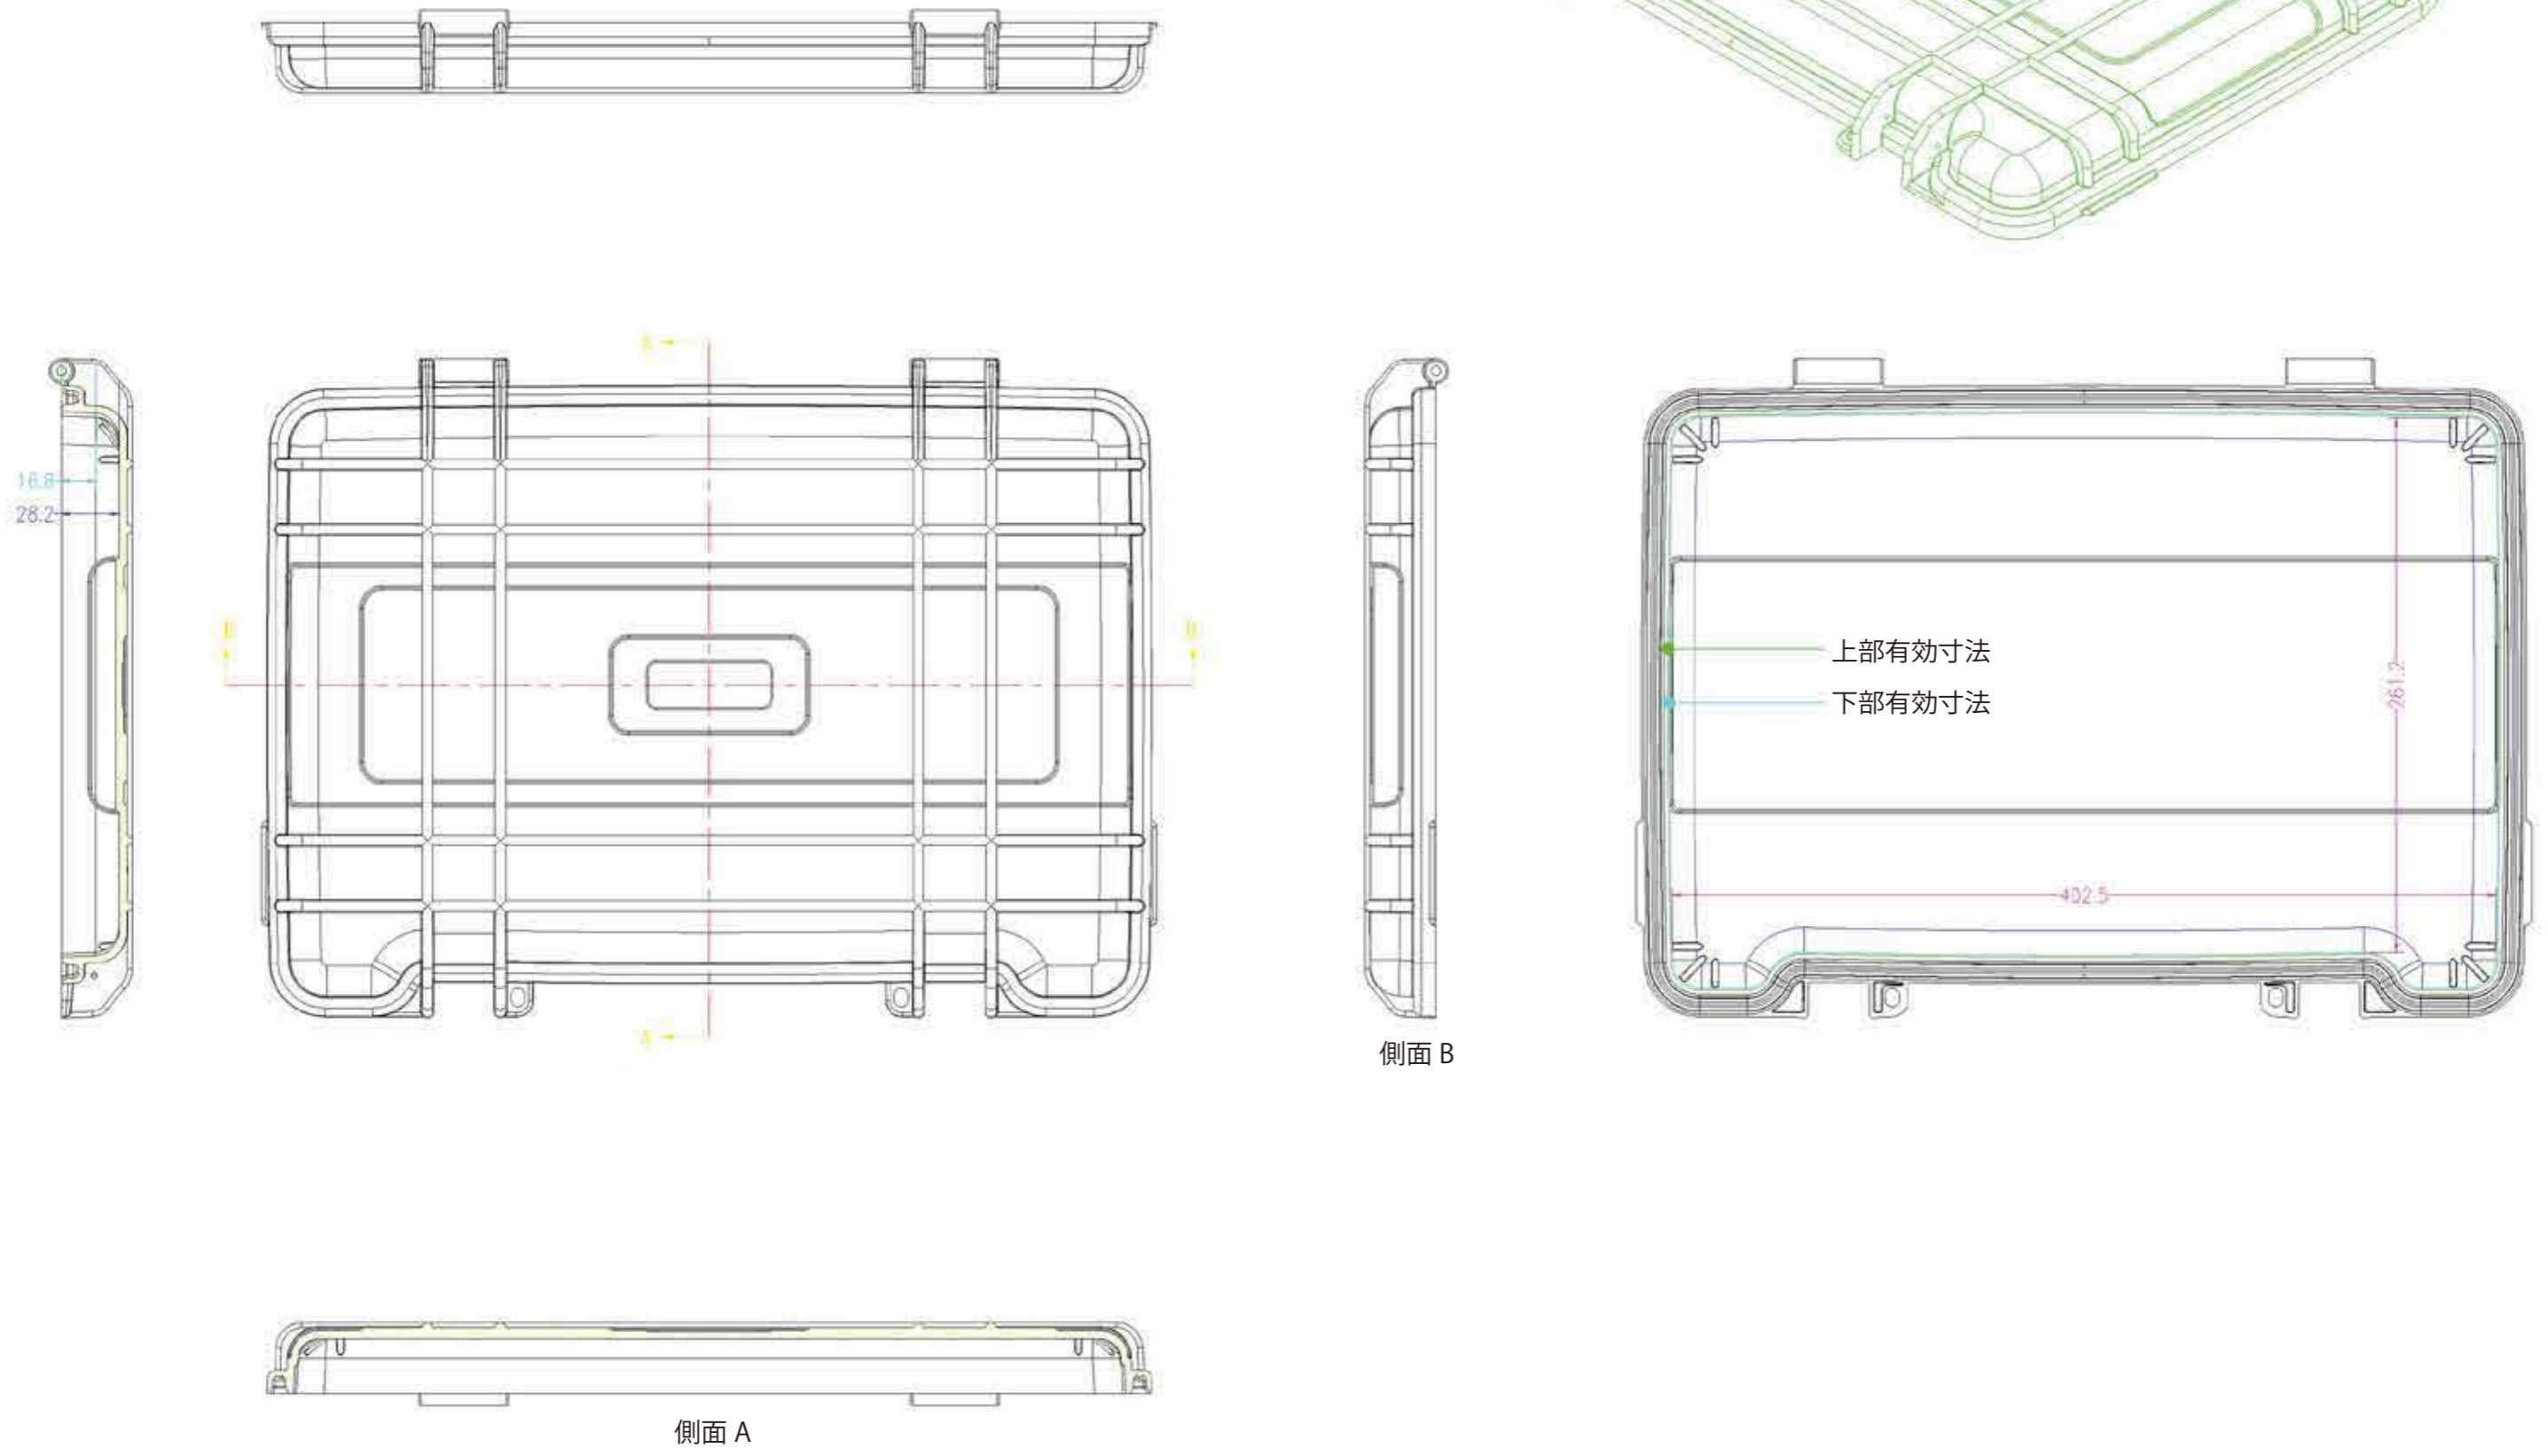

R-403 ケース上蓋サイズ図面

R-403 ケース下蓋サイズ図面