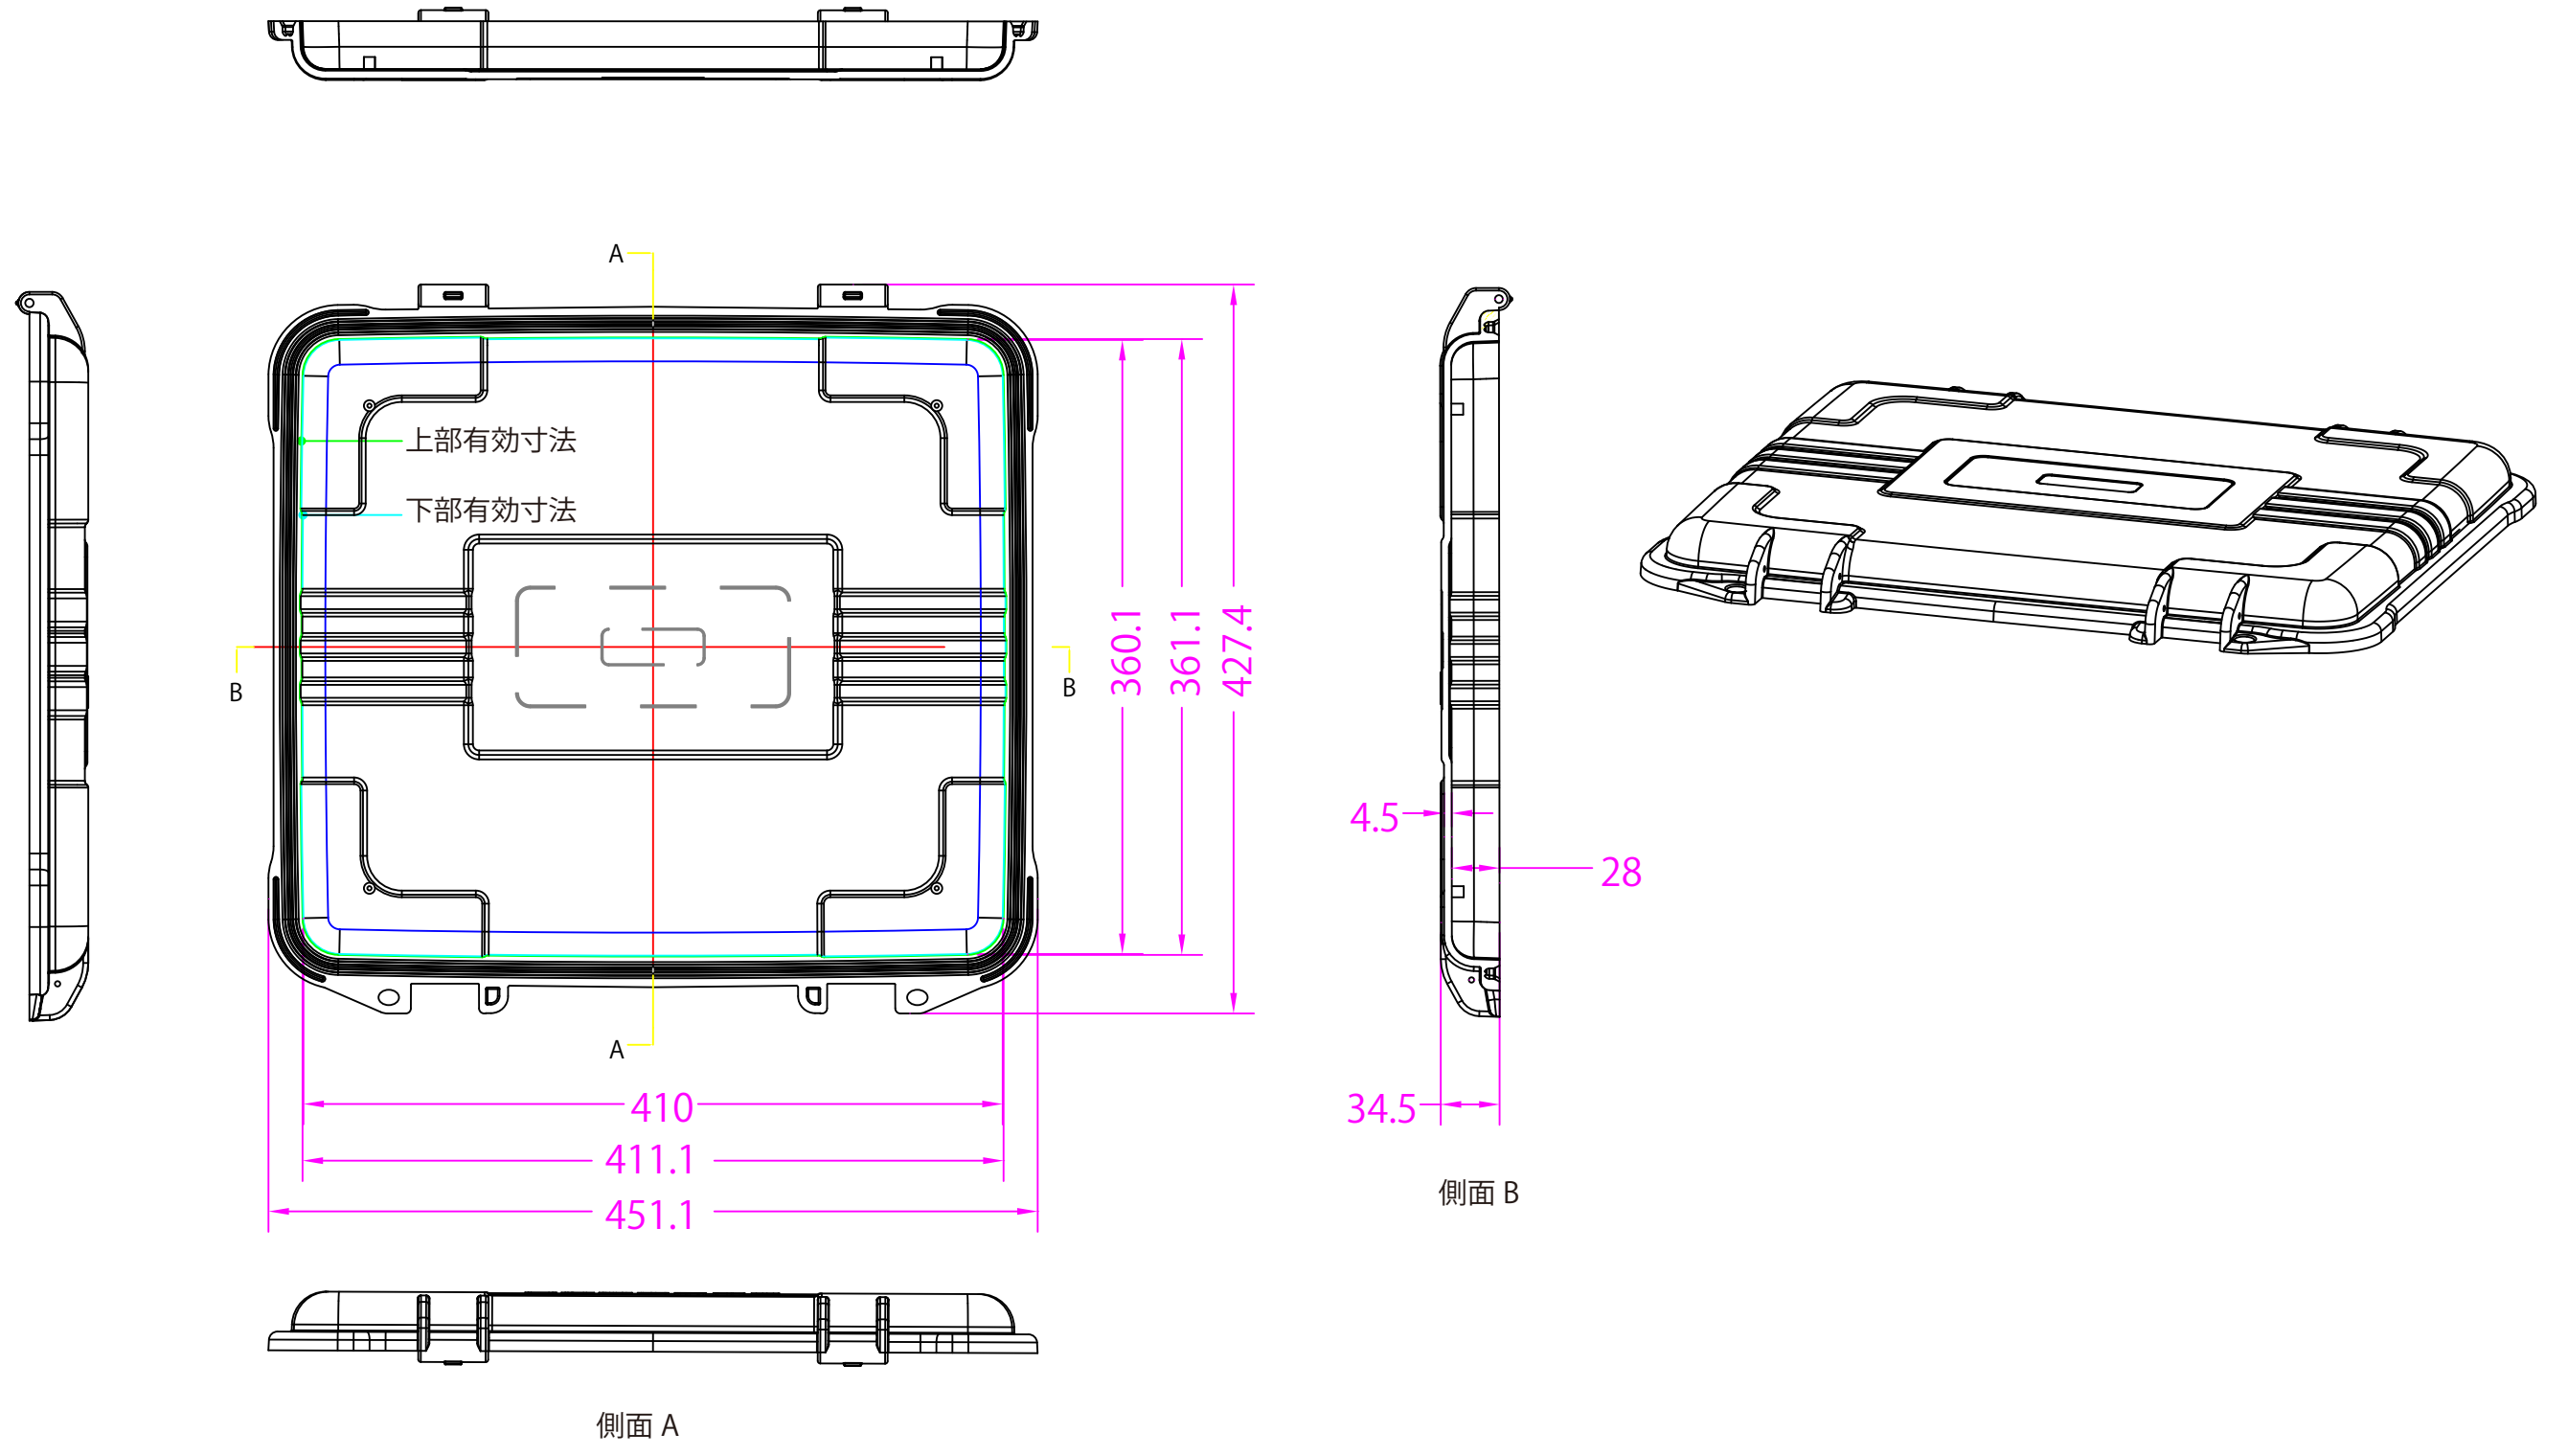

R-404 ケース上蓋サイズ図面

R-404 ケース下蓋サイズ図面